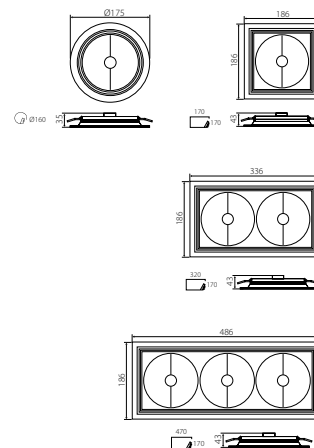

# ARTO

Vestavné bodové svítidlo  
Vstavané bodové svetidlo

ARTO 1L-SR

ARTO 10-W

- AR-111
- G53
- 
- 15°
- 15°
- IP 20
- 
- 
- 
- 

**Kanlux**

Model	Part No.	Power [W]	Color
ARTO 1L-SR	26611	max 35	stříbrná / strieborná
ARTO 1L-W	26610	max 35	bílá / biela
ARTO 10-SR	26613	max 35	stříbrná / strieborná
ARTO 10-W	26612	max 35	bílá / biela
ARTO 2L-SR	26614	2x max 35	stříbrná / strieborná
ARTO 2L-W	26615	2x max 35	bílá / biela
ARTO 3L-SR	26616	3x max 35	stříbrná / strieborná
ARTO 3L-W	26617	3x max 35	bílá / biela

CZ těleso svítidla: ocelový plech

SK teleso svetidla: ocelový plech