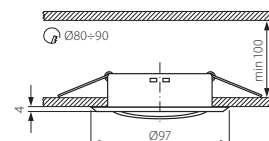

MR-16

Gx5,3

15°

ARGUS CT-2115

Podhledové bodové svítidlo
Podhľadové bodové svietidlo
Lámpatest

ARGUS CT-2115-W

ARGUS CT-2115-G

ARGUS CT-2115-BR/M