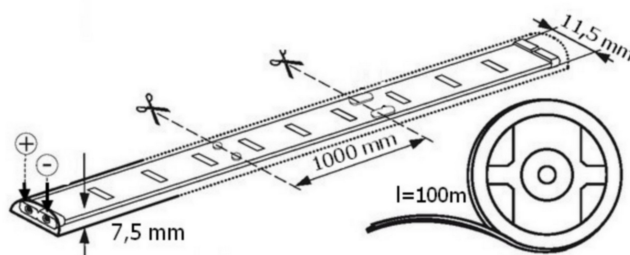

T-LED s.r.o.
Gabinova 867/9, 152 00 Praha 5
Česká republika
IČ: 28916913

IP67 230V3-120-3528 LED pásek na 230V

technická specifikace

Barva světla: teplá bílá 3000K / 890lm na 1m
studená bílá 6500K / 990lm na 1m

CRI/Ra: 73-75

Vstupní napětí: 230V DC

Příkon: 7W/1m

Počet LED: 120/1m

Úhel svitu: 120°

LED čip: 3528 SMD

Rozměry: 50000x11,5x7,5mm (délka návinu na kotouči/šířka/výška)

Popis: pro vnitřní a venkovní použití, dělitelnost LED pásku po 1 metru, krytí IP67, LED pásky nesmí být montovány na přímém slunci