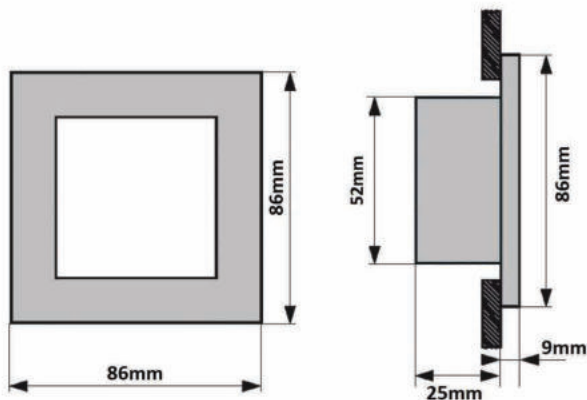

LED vestavné svítidlo RAN

LED orientační svítidlo vestavné, vhodné ke schodům, 0,6W, IP20, 230VAC

Barva svítidla: Bílá, Stříbrná, Černá
Barevná varianta: Teplá bílá Denní bílá Studená bílá
Teplota světla: 3000K 4500K 6000K
Světelný tok: 60lm 65lm 70lm
CRI: 80
Vstupní napětí: 185-265V AC
Příkon: 0,6W
Provozní teplota: -30°C až max. 60°C
Životnost: Až 50 000h
Rozměry: 86×86×34mm
Krytí: IP20
Materiál: Plast