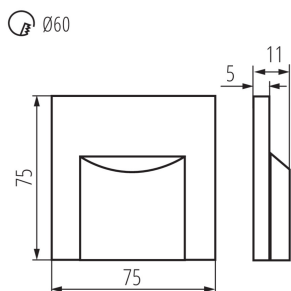

33321 ERINUS LED L W-NW

LED schodišťové svítidlo

Doba zapálení lampy [s]: $\leq 0,5$

Stupeň krytí IP: 20

LOGISTICKÉ ÚDAJE:

Měrná jednotka: kus

Způsob balení: 100

Počet kusů v druhém balení : 1

Počet kusů v hromadném balení: 100

Čistá jednotková hmotnost [g]: 26

Gramáž [g]: 48.9

Délka jednotkového balení [cm]: 11

Šířka jednotkového balení [cm]: 2.5

Výška jednotkového balení [cm]: 16.5

Hmotnost kartonu [kg]: 4.89

Šířka kartonu [cm]: 23

Výška kartonu [cm]: 35

Délka kartonu [cm]: 69.5

Objem kartonu [m³]: 0.055948