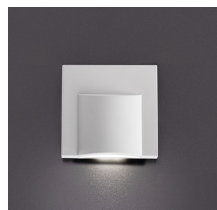

LED schodišťové svítidlo

5905339333216

Kanlux EURINUS je unikátní řada schodišťových svítidel premium vyrobených z plastu. Tato svítidla se charakterizují neobvyklou lehkostí díky materiálům, ze kterých byly vyrobeny a současně jsou vyrobena s vysokou přesností a důrazem na detail. Svítidla Kanlux ERINUS jsou velmi tenké, díky čemuž líčí se stěnou a tvoří diskretní dekoraci. Na výběr máme tři barvy - bílou, černou a šedou, dvě barvy světla (teplá a neutrální) a tři různé modely svítidel. Kanlux ERINUS L je čtvercové svítidlo svítící jedním směrem, model LL svítí dvěma směry a model Kanlux ERINUS O je kulaté svítidlo svítící jedním směrem.

VŠEOBECNÉ ÚDAJE:

K zabudování do zdi: ano

Barva: bílá

Místo montáže: k zabudování do zdi

Místo použití: uvnitř

Minimální vzdálenost od osvětlovaného objektu: 0,1m

Možnost spolupráce se stmívačem: ne

Délka [mm]: 75

Třída ochrany před úrazem elektrickým proudem: III

Materiál difuzoru: plast

Typ diody: LED SMD

Světelný tok [lm]: 15

Barva světla: bílá

Náhradní teplota chromatičnosti [K]: 4000

Stálost barev v násobcích MacAdamovy elipsy: ≤6

Index podání barev: 80

Životnost [h]: 30000

Počet cyklů zap/vyp: ≥15000

Světelná účinnost [lm/W]: 19

Rozsah okolních teplot, kterým může být výrobek vystaven [°C]: 5÷25

Materiál korpusu: plast

Typ přípojky: volné konce kabelů