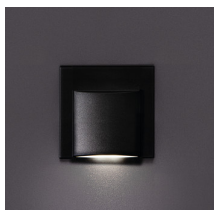

LED schodišťové svítidlo

5905339333339

Kanlux EURINUS je unikátní řada schodišťových svítidel premium vyrobených z plastu. Tato svítidla se charakterizují neobvyklou lehkostí díky materiálům, ze kterých byly vyrobeny a současně jsou vyrobena s vysokou přesností a důrazem na detail. Svítidla Kanlux ERINUS jsou velmi tenké, díky čemuž líčí se stěnou a tvoří diskretní dekoraci. Na výběr máme tři barvy - bílou, černou a šedou, dvě barvy světla (teplá a neutrální) a tři různé modely svítidel. Kanlux ERINUS L je čtvercové svítidlo svítící jedním směrem, model LL svítí dvěma směry a model Kanlux ERINUS O je kulaté svítidlo svítící jedním směrem.