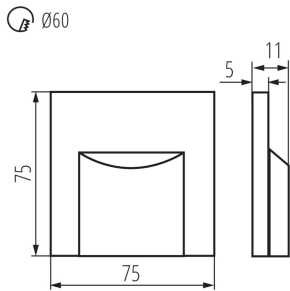

### LOGISTICKÉ ÚDAJE:

**Měrná jednotka:** kus

**Způsob balení:** 100

**Počet kusů v druhém balení :** 1

**Počet kusů v hromadném balení:** 100

**Čistá jednotková hmotnost [g]:** 26

**Gramáž [g]:** 48.9

**Délka jednotkového balení [cm]:** 11

## 33333 ERINUS LED L B-NW

LED schodišťové svítidlo

**Šířka jednotkového balení [cm]:** 2.5  
**Výška jednotkového balení [cm]:** 16.5  
**Hmotnost kartonu [kg]:** 4.89  
**Šířka kartonu [cm]:** 23  
**Výška kartonu [cm]:** 35  
**Délka kartonu [cm]:** 69.5  
**Objem kartonu [m<sup>3</sup>]:** 0.055948