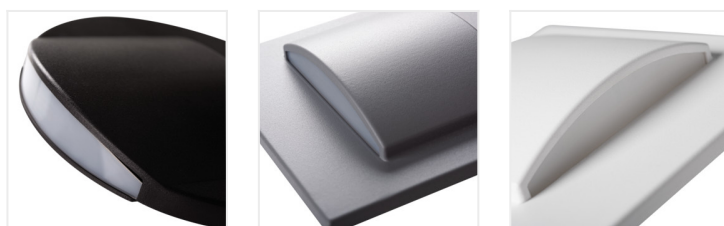

ERINUS LED

LED schodišťové svítidlo

ERINUS LED L W

ERINUS LED L W-WW	33320	12 DC	0,8	bílá	15	3000
ERINUS LED L W-NW	33321	12 DC	0,8	bílá	15	4000
ERINUS LED O W-WW	33322	12 DC	0,8	bílá	15	3000
ERINUS LED O W-NW	33323	12 DC	0,8	bílá	15	4000
ERINUS LED LL W-WW	33324	12 DC	1,5	bílá	30	3000
ERINUS LED LL W-NW	33325	12 DC	1,5	bílá	30	4000
ERINUS LED L GR-WW	33326	12 DC	0,8	šedá	15	3000
ERINUS LED L GR-NW	33327	12 DC	0,8	šedá	15	4000
ERINUS LED O GR-WW	33328	12 DC	0,8	šedá	15	3000
ERINUS LED O GR-NW	33329	12 DC	0,8	šedá	15	4000
ERINUS LED LL GR-WW	33330	12 DC	1,5	šedá	30	3000
ERINUS LED LL GR-NW	33331	12 DC	1,5	šedá	30	4000
ERINUS LED L B-WW	33332	12 DC				
ERINUS LED L B-NW	33333	12 DC				
ERINUS LED O B-WW	33334	12 DC	0,8	černá	15	3000
ERINUS LED O B-NW	33335	12 DC	0,8	černá	15	4000
ERINUS LED LL B-WW	33336	12 DC	1,5	černá	30	3000
ERINUS LED LL B-NW	33337	12 DC	1,5	černá	30	4000

Kanlux EURINUS je unikátní řada schodišťových svítidel premium vyrobených z plastu. Tato svítidla se charakterizují

ERINUS LED

LED schodišťové svítidlo

neobvyklou lehkostí díky materiálům, ze kterých byly vyrobeny a současně jsou vyrobeny s vysokou přesností a důrazem na detail. Svítidla Kanlux ERINUS jsou velmi tenká, díky čemuž líčují se stěnou a tvoří diskretní dekoraci. Na výběr máme tři barvy - bílou, černou a šedou, dvě barvy světla (teplá a neutrální) a tři různé modely svítidel. Kanlux ERINUS L je čtvercové svítidlo svítící jedním směrem, model LL svítí dvěma směry a model Kanlux ERINUS O je kulaté svítidlo svítící jedním směrem.

- Materiál korpusu: plast
- Materiál difuzoru: plast

ERINUS LED L W

ERINUS LED L W-NW

ERINUS LED O W

ERINUS LED LL W

ERINUS LED L GR

ERINUS LED O GR

ERINUS LED LL GR