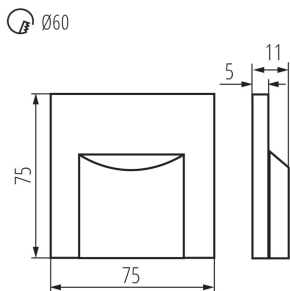

33327 ERINUS LED L GR-NW

LED schodišťové svítidlo

Doba zapálení lampy [s]: $\leq 0,5$

Stupeň krytí IP: 20

LOGISTICKÉ ÚDAJE:

Měrná jednotka: kus

Způsob balení: 100

Počet kusů v druhém balení : 1

Počet kusů v hromadném balení: 100

Čistá jednotková hmotnost [g]: 26

Gramáž [g]: 48.9

Délka jednotkového balení [cm]: 11

Šířka jednotkového balení [cm]: 2.5

Výška jednotkového balení [cm]: 16.5

Hmotnost kartonu [kg]: 4.89

Šířka kartonu [cm]: 23

Výška kartonu [cm]: 35

Délka kartonu [cm]: 69.5

Objem kartonu [m³]: 0.055948