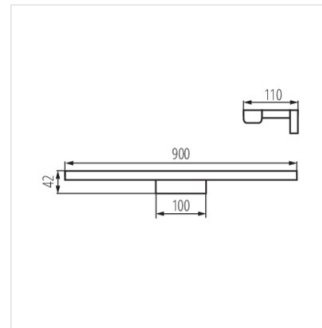

ASTEN IP44 15W-NW-B

ASTEN IP44 8W-NW-W

ASTEN IP44 12W-NW-W

ASTEN LED IP44

Nástěnné LED svítidlo

ASTEN IP44 15W-NW-W

ASTEN LED IP44 8W

ASTEN LED IP44 12W