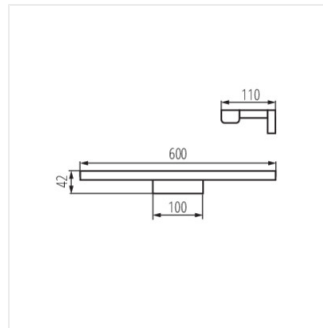

ASTEN IP44 15W-NW-B

ASTEN IP44 8W-NW-W

ASTEN IP44 12W-NW-W

ASTEN LED IP44

Nástěnné LED svítidlo

ASTEN IP44 15W-NW-W

ASTEN LED IP44 8W

ASTEN LED IP44 12W