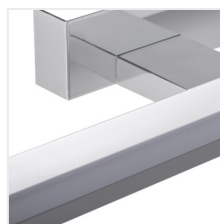

ASTEN LED IP44

Nástěnné LED svítidlo

[V] 220-240 AC	[Hz] 50	≥15000	25000	ellipse ≤ 6x MacAdam	Ra 80	SMD
		IP 44		°C 5÷30		
[mm] 0,75÷1,5		0,1m				

ASTEN LED IP44 8W-NW

	[W]		[lm]	Tc [K]	
ASTEN LED IP44 8W-NW	26680	8	chrome	650	4000
ASTEN LED IP44 12W-NW	26681	12	chrome	1000	4000
ASTEN LED IP44 15W-NW	26682	15	chrome	1350	4000
ASTEN IP44 8W-NW-B	26683	8	černá	570	4000
ASTEN IP44 12W-NW-B	26684	12	černá	850	4000
ASTEN IP44 15W-NW-B	26685	15	černá	1150	4000
ASTEN IP44 8W-NW-W	26686	8	bílá	810	4000
ASTEN IP44 12W-NW-W	26687	12	bílá	1250	4000
ASTEN IP44 15W-NW-W	26688	15	bílá	1650	4000

ASTEN LED je lineární nástěnné svítidlo, které najde využití v ložnicích, šatních skříních ale také (díky IP44) v místnostech s vyšší vlhkostí. Můžeme jej bez obav montovat nad zrcadlem v koupelně. Má integrované světelné zdroje LED SMD s životností až 25 000h.

- Materiál korpusu: hliníková slitina
- Materiál difuzoru: plast