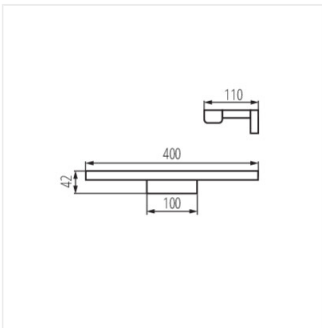

ASTEN IP44 15W-NW-B

ASTEN IP44 8W-NW-W

ASTEN IP44 12W-NW-W

ASTEN LED IP44

Nástěnné LED svítidlo

ASTEN IP44 15W-NW-W

ASTEN LED IP44 8W

ASTEN LED IP44 12W