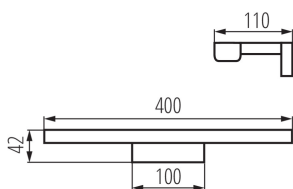

Nástěnné svítidlo LED IP44

ASTEN LED je lineární nástěnné svítidlo, které najde využití v ložnicích, šatních skříních ale také (díky IP44) v místnostech s vyšší vlhkostí. Můžeme jej bez obav montovat nad zrcadlem v koupelně. Má integrované světelné zdroje LED SMD s životností až 25 000h.

VŠEOBECNÉ ÚDAJE:

Barva: bílá / černá

Místo montáže: k usazení na zeď

Místo použití: uvnitř

Minimální vzdálenost od osvětlovaného objektu: 0,1m

Možnost spolupráce se stmívačem: ne

Vyměnitelný světelný zdroj: ne

Směr svícení svítidla: dole

Délka [mm]: 400

Šířka [mm]: 110

Výška [mm]: 42

Integrovaný LED zdroj světla: ano

TECHNICKÉ ÚDAJE:

Jmenovité napětí [V]: 220-240 AC

Jmenovitá frekvence [Hz]: 50

Maximální výkon [W]: 8

Třída ochrany před úrazem elektrickým proudem: II

Materiál difuzoru: plast

Typ diody: LED SMD

Světelný tok [lm]: 570

Barva světla: bílá

Náhradní teplota chromatičnosti [K]: 4000

Stálost barev v násobcích MacAdamovy elipsy: ≤ 6

Index podání barev: 80

Životnost [h]: 25000

Počet cyklů zap/vyp: ≥ 15000

Světelná účinnost [lm/W]: 71

Rozsah okolních teplot, kterým může být výrobek vystaven [°C]: 5÷30

Materiál korpusu: hliníková slitina

Typ přípojky: šroubová svorkovnice

Rozsah průměrů používaných vodičů [mm²]: 0,75÷1,5

Součástí svítidla jsou vestavěné LED zdroje s energetickými třídami: A++,A+,A

Doba nahřívání lampy [s]: ≤ 1

Doba zapálení lampy [s]: $\leq 0,5$

Stupeň krytí IP: 44