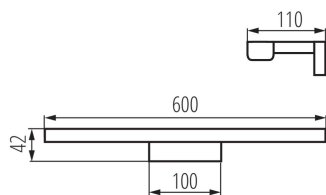

26684 ASTEN IP44 12W-NW-B

Nástěnné svítidlo LED IP44

5905339266842

ASTEN LED je lineární nástěnné svítidlo, které najde využití v ložnicích, šatních skříních ale také (díky IP44) v místnostech s vyšší vlhkostí. Můžeme jej bez obav montovat nad zrcadlem v koupelně. Má integrované světelné zdroje LED SMD s životností až 25 000h.

PARAMETRY VÝROBKU:

Barva: bílá / černá

Místo montáže: k usazení na zeď

Místo použití: uvnitř

Minimální vzdálenost od osvětlovaného objektu: 0,1m

Možnost spolupráce se stmívačem: ne

Vyměnitelný světelný zdroj: ne

Směr svícení svítidla: dole

Délka [mm]: 600

Integrovaný LED zdroj světla: ano

Jmenovité napětí [V]: 220-240 AC

Jmenovitá frekvence [Hz]: 50

Maximální výkon [W]: 12

Třída ochrany před úrazem elektrickým proudem: II

Materiál difuzoru: plast

Typ diody: LED SMD

Světelný tok [lm]: 850

Barva světla: bílá

Životnost [h]: 25000

Počet cyklů zap/vyp: ≥ 15000

Rozsah okolních teplot, kterým může být výrobek vystaven [°C]: 5÷30

Materiál korpusu: hliníková slitina

Typ přípojky: šroubová svorkovnice

Rozsah průměrů používaných vodičů [mm²]: 0,75÷1,5

Součástí svítidla jsou vestavěné LED zdroje s energetickými třídami: A++,A+,A

Doba nahřívání lampy [s]: ≤ 1

Doba zapálení lampy [s]: $\leq 0,5$

Stupeň krytí IP: 44

OBECNÉ PARAMETRY VÝROBKU:

Náhradní teplota chromatičnosti [K]: 4000

Výška [mm]: 42

Šířka [mm]: 110

Index podání barev: 80