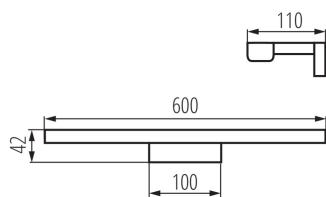

Nástěnné svítidlo LED IP44

ASTEN LED je lineární nástěnné svítidlo, které najde využití v ložnicích, šatních skříních ale také (díky IP44) v místnostech s vyšší vlhkostí. Můžeme jej bez obav montovat nad zrcadlem v koupelně. Má integrované světelné zdroje LED SMD s životností až 25 000h.

VŠEOBECNÉ ÚDAJE:

Barva: bílá / černá

Místo montáže: k usazení na zeď

Místo použití: uvnitř

Minimální vzdálenost od osvětlovaného objektu: 0,1m

Možnost spolupráce se stmívačem: ne

Vyměnitelný světelný zdroj: ne

Směr svícení svítidla: dole

Délka [mm]: 600

Šířka [mm]: 110

Výška [mm]: 42

Integrovaný LED zdroj světla: ano

TECHNICKÉ ÚDAJE:

Jmenovité napětí [V]: 220-240 AC

Jmenovitá frekvence [Hz]: 50

Maximální výkon [W]: 12

Třída ochrany před úrazem elektrickým proudem: II

Materiál difuzoru: plast

Typ diody: LED SMD

Světelný tok [lm]: 850

Barva světla: bílá

Náhradní teplota chromatičnosti [K]: 4000

Stálost barev v násobcích MacAdamovy elipsy: ≤ 6

Index podání barev: 80

Životnost [h]: 25000

Počet cyklů zap/vyp: ≥ 15000

Světelná účinnost [lm/W]: 71

Rozsah okolních teplot, kterým může být výrobek vystaven [°C]: 5÷30

Materiál korpusu: hliníková slitina

Typ přípojky: šroubová svorkovnice

Rozsah průměrů používaných vodičů [mm²]: 0,75÷1,5

Součástí svítidla jsou vestavěné LED zdroje s energetickými třídami: A++,A+,A

Doba nahřívání lampy [s]: ≤ 1

Doba zapálení lampy [s]: $\leq 0,5$

Stupeň krytí IP: 44