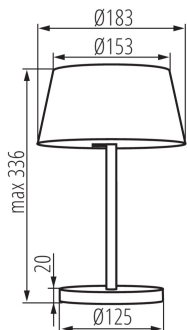

Spínač: ano

Výška MAX [mm]: 336

Průměr [mm]: 183

Délka vodiče [m]: 1.8

Integrovaný LED zdroj světla: ano

TECHNICKÉ ÚDAJE:

Jmenovité napětí [V]: 220-240 AC

Jmenovitá frekvence [Hz]: 50

Doba nahřívání lampy [s]: ≤1

Doba zapálení lampy [s]: ≤0,5

Svítidlo pohyblivé ve vertikální rozsahu [°]: 30

Stupeň krytí IP: 20

LED stolní lampa

LOGISTICKÉ ÚDAJE:

Měrná jednotka: kus

Způsob balení: 12

Hmotnost kartonu [kg]: 12.99996

Šířka kartonu [cm]: 40

Výška kartonu [cm]: 72

Délka kartonu [cm]: 59

Objem kartonu [m³]: 0.16992