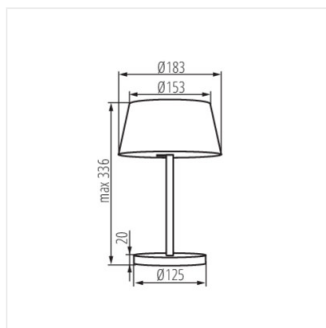

DAIBO LED T

LED stolní lampa

DAIBO LED T