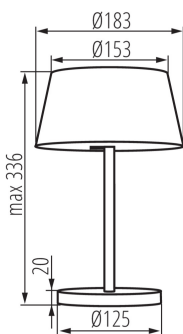

LED stolní lampa

Kanlux DAIBO jsou univerzální stolní lampy. Vyznačují se velmi jednoduchým designem a univerzální barvou - bílou nebo černou verzí. Za povšimnutí stojí fakt pohyblivého stínítka, bez ohledu na to, zda umístíte lampu do středu stolu nebo do jeho boční části, vždy nasměrujeme paprsek světla na požadované místo. Kanlux DAIBO může také večer zajistit dokonalé osvětlení a může se objevit i na nočním stolku.

VŠEOBECNÉ ÚDAJE:

Barva: bílá

Místo montáže: na zemi

Místo použití: uvnitř

Minimální vzdálenost od osvětlovaného objektu: 0,1m

Možnost montáže na normálně hořlavé povrchy: ano

Možnost stmívání pouze prostřednictvím vnitřního elektronického systému: ano

Možnost spolupráce se stmívačem: ne

Spínač: ano

Vyměnitelný světelný zdroj: ne

Výška MAX [mm]: 336

Průměr [mm]: 183

Délka vodiče [m]: 1.8

Integrovaný LED zdroj světla: ano

TECHNICKÉ ÚDAJE:

Jmenovité napětí [V]: 220-240 AC

Jmenovitá frekvence [Hz]: 50

Maximální výkon [W]: max 7

Třída ochrany před úrazem elektrickým proudem: II

Materiál difuzoru: plast

Typ diody: LED SMD

Světelný tok [lm]: max 300

Barva světla: teplá bílá

Teplota chromatičnosti [K]: 3000

Stejnorodost barev [SDCM]: ≤6

Index podání barev Ra: ≥80

Životnost [h]: 25000

Počet cyklů zap/vyp: ≥15000

Rozsah okolních teplot, kterým může být výrobek vystaven [°C]: 5÷25

Materiál korpusu: plast

Součástí svítidla jsou vestavěné LED zdroje s energetickými třídami: A++,A+,A

Doba nahřívání lampy [s]: ≤1

Doba zapálení lampy [s]: ≤0,5