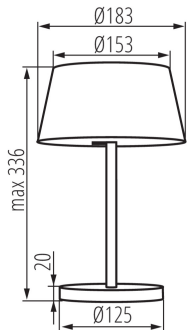

Spínač: ano

Výška MAX [mm]: 336

Průměr [mm]: 183

Délka vodiče [m]: 1.8

Integrovaný LED zdroj světla: ano

TECHNICKÉ ÚDAJE:

Jmenovité napětí [V]: 220-240 AC

Jmenovitá frekvence [Hz]: 50

Doba nahřívání lampy [s]: ≤1

Doba zapálení lampy [s]: ≤0,5

Svítidlo pohyblivé ve vertikální rozsahu [°]: 30

Stupeň krytí IP: 20

LED stolní lampa

LOGISTICKÉ ÚDAJE:

Měrná jednotka: kus

Způsob balení: 12

Hmotnost kartonu [kg]: 12.99996

Šířka kartonu [cm]: 40

Výška kartonu [cm]: 72

Délka kartonu [cm]: 59

Objem kartonu [m³]: 0.16992