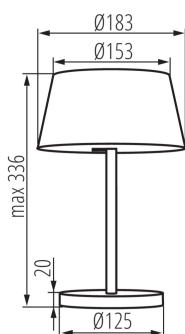

LED stolní lampa

Kanlux DAIBO jsou univerzální stolní lampy. Vyznačují se velmi jednoduchým designem a univerzální barvou - bílou nebo černou verzí. Za povšimnutí stojí fakt pohyblivého stínítka, bez ohledu na to, zda umístíte lampu do středu stolu nebo do jeho boční části, vždy nasměrujeme paprsek světla na požadované místo. Kanlux DAIBO může také večer zajistit dokonalé osvětlení a může se objevit i na nočním stolku.

VŠEOBECNÉ ÚDAJE:

Barva: černá

Místo montáže: na zemi

Místo použití: uvnitř

Minimální vzdálenost od osvětlovaného objektu: 0,1m

Možnost montáže na normálně hořlavé povrchy: ano

Možnost stmívání pouze prostřednictvím vnitřního elektronického systému: ano

Možnost spolupráce se stmívačem: ne

Spínač: ano

Vyměnitelný světelný zdroj: ne

Výška MAX [mm]: 336

Průměr [mm]: 183

Délka vodiče [m]: 1.8

Integrovaný LED zdroj světla: ano

TECHNICKÉ ÚDAJE:

Jmenovité napětí [V]: 220-240 AC

Jmenovitá frekvence [Hz]: 50

Maximální výkon [W]: max 7

Třída ochrany před úrazem elektrickým proudem: II

Materiál difuzoru: plast

Typ diody: LED SMD

Světelný tok [lm]: max 200

Barva světla: teplá bílá

Teplota chromatičnosti [K]: 3000

Stejnorodost barev [SDCM]: ≤6

Index podání barev Ra: ≥80

Životnost [h]: 25000

Počet cyklů zap/vyp: ≥15000

Rozsah okolních teplot, kterým může být výrobek vystaven [°C]: 5÷25

Materiál korpusu: plast

Součástí svítidla jsou vestavěné LED zdroje s energetickými třídami: A++,A+,A

Doba nahřívání lampy [s]: ≤1

Doba zapálení lampy [s]: ≤0,5