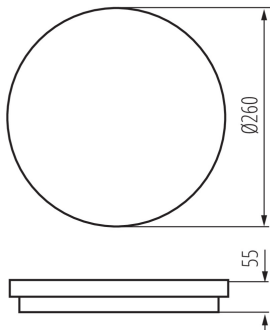

Stropní LED svítidlo