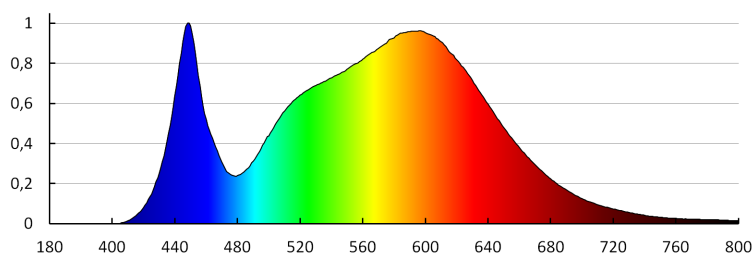

LOGISTICKÉ ÚDAJE:

Měrná jednotka: kus

Způsob balení: 10

Počet kusů v druhém balení : 1

Počet kusů v hromadném balení: 10

Čistá jednotková hmotnost [g]: 554

Gramáž [g]: 760

Délka jednotkového balení [cm]: 26.5

Šířka jednotkového balení [cm]: 6

Výška jednotkového balení [cm]: 26.5

Hmotnost kartonu [kg]: 7.6

Šířka kartonu [cm]: 33

Výška kartonu [cm]: 29

Délka kartonu [cm]: 55

Objem kartonu [m³]: 0.052635

KANLUX S.A. (kat 33341) BENO 24W NW-O-GR / LDC (Polar)