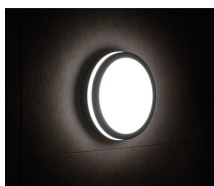

Stropní LED svítidlo

5905339333414

Svítidla Kanlux BENO mají jedinečný design a výjimečný světelný efekt. Byly vytvořeny na individuální objednávku společnosti Kanlux a jejich návrhy jsme zaregistrovali u patentového úřadu. Kanlux BENO LED je také vysoká odolnost vůči povětrnostním podmínkám (stupeň krytí IP54), rychlá a jednoduchá montáž na strop nebo zeď a senzor pohybu s možností regulace. Kanlux BENO LED je multifunkční svítidlo, které vzhledem k designu a jeho technickým aspektům můžeme použít prakticky na jakémkoli místě.

VŠEOBECNÉ ÚDAJE:

Barva: grafit

Místo montáže: k usazení na zeď, k usazení na strop

Místo použití: uvnitř i vně

Minimální vzdálenost od osvětlovaného objektu: 0,5m

Možnost spolupráce se stmívačem: ne

Výška [mm]: 55

Typ diody: LED SMD

Světelný tok [lm]: 1920

Barva světla: bílá

Náhradní teplota chromatičnosti [K]: 4000

Stálost barev v násobcích MacAdamovy elipsy: ≤6

Index podání barev: 80

Životnost [h]: 20000

Počet cyklů zap/vyp: ≥20000

Úhel svícení [°]: 110

Světelná účinnost [lm/W]: 80

Rozsah okolních teplot, kterým může být výrobek vystaven [°C]: -15÷35

Materiál korpusu: plast

Typ přípojky: samosvorná svorkovnice

Rozsah průměrů používaných vodičů [mm²]: 0,5÷1,5