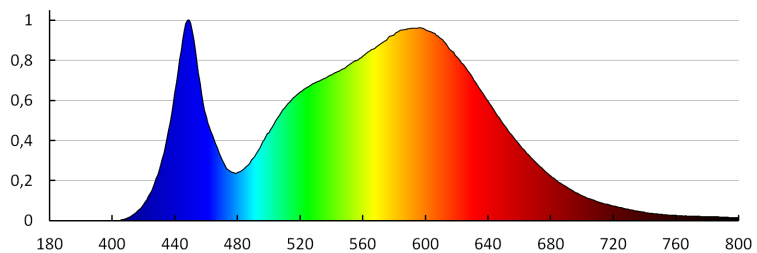

33341 BENO 24W NW-O-GR

Stropní LED svítidlo

KANLUX S.A. (kat 33341) BENO 24W NW-O-GR / LDC (Polar)