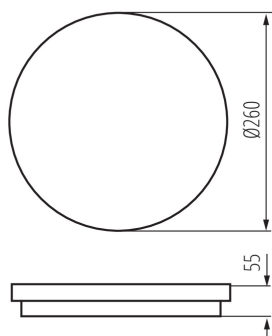

Stropní LED svítidlo

Svítidla Kanlux BENO mají jedinečný design a výjimečný světelný efekt. Byly vytvořeny na individuální objednávku společnosti Kanlux a jejich návrhy jsme zaregistrovali u patentového úřadu. Kanlux BENO LED je také vysoká odolnost vůči povětrnostním podmínkám (stupeň krytí IP54), rychlá a jednoduchá montáž na strop nebo zeď a senzor pohybu s možností regulace. Kanlux BENO LED je multifunkční svítidlo, které vzhledem k designu a jeho technickým aspektům můžeme použít prakticky na jakémkoli místě.

VŠEOBECNÉ ÚDAJE:

Barva: grafit

Místo montáže: k usazení na zeď, k usazení na strop

Místo použití: uvnitř i vně

Minimální vzdálenost od osvětlovaného objektu: 0,5m

Možnost spolupráce se stmívačem: ne

Vyměnitelný světelný zdroj: ne

Výška [mm]: 55

Průměr [mm]: 260

Integrovaný LED zdroj světla: ano

TECHNICKÉ ÚDAJE:

Jmenovité napětí [V]: 220-240 AC

Jmenovitá frekvence [Hz]: 50

Maximální výkon [W]: 24

Třída ochrany před úrazem elektrickým proudem: II

Materiál difuzoru: plast

Typ diody: LED SMD

Světelný tok [lm]: 1920

Barva světla: bílá

Teplota chromatičnosti [K]: 4000

Stejnorodost barev [SDCM]: ≤6

Index podání barev Ra: ≥80

Životnost [h]: 20000

Počet cyklů zap/vyp: ≥20000

Úhel svícení [°]: 110

Světelná účinnost [lm/W]: 80

Rozsah okolních teplot, kterým může být výrobek vystaven [°C]: -15÷35

Materiál korpusu: plast

Typ přípojky: samosvorná svorkovnice

Rozsah průměrů používaných vodičů [mm²]: 0,5÷1,5

Součástí svítidla jsou vestavěné LED zdroje s energetickými třídami: A++,A+,A

Doba nahřívání lampy [s]: ≤1

Doba zapálení lampy [s]: ≤0,5

Stupeň krytí IP: 54