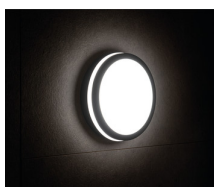

### Stropní LED svítidlo

Svítidla Kanlux BENO mají jedinečný design a výjimečný světelný efekt. Byly vytvořeny na individuální objednávku společnosti Kanlux a jejich návrhy jsme zaregistrovali u patentového úřadu. Kanlux BENO LED je také vysoká odolnost vůči povětrnostním podmínkám (stupeň krytí IP54), rychlá a jednoduchá montáž na strop nebo zeď a senzor pohybu s možností regulace. Kanlux BENO LED je multifunkční svítidlo, které vzhledem k designu a jeho technickým aspektům můžeme použít prakticky na jakémkoli místě.

#### VŠEOBECNÉ ÚDAJE:

**Barva:** grafit

**Místo montáže:** k usazení na zeď, k usazení na strop

**Místo použití:** uvnitř i vně

**Minimální vzdálenost od osvětlovaného objektu:** 0,5m

**Možnost spolupráce se stmívačem:** ne

**Úhel svícení [°]:** 110

**Světelná účinnost [lm/W]:** 80

**Rozsah okolních teplot, kterým může být výrobek vystaven [°C]:** -15÷35

**Materiál korpusu:** plast

**Typ přípojky:** samosvorná svorkovnice

**Rozsah průměrů používaných vodičů [mm²]:** 0,5÷1,5