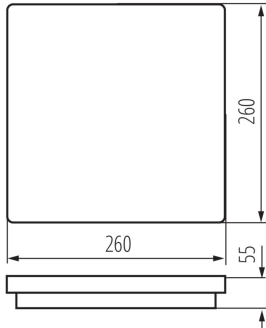

Stropní LED svítidlo