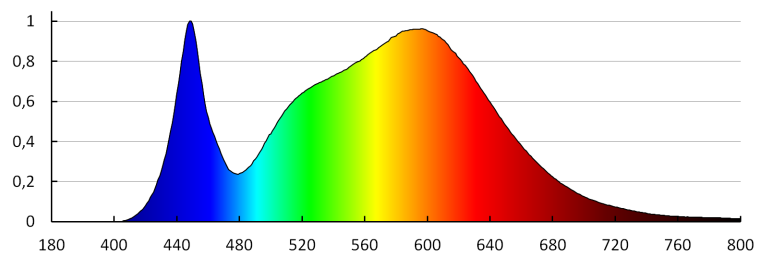

LOGISTICKÉ ÚDAJE:

Měrná jednotka: kus

Způsob balení: 10

Počet kusů v druhém balení: 1

Počet kusů v hromadném balení: 10

Čistá jednotková hmotnost [g]: 656

Gramáž [g]: 860

Délka jednotkového balení [cm]: 26.5

Šířka jednotkového balení [cm]: 6

Výška jednotkového balení [cm]: 26.5

Hmotnost kartonu [kg]: 8.6

Šířka kartonu [cm]: 33

Výška kartonu [cm]: 29

Délka kartonu [cm]: 55

Objem kartonu [m³]: 0.052635

KANLUX S.A. (kat 33343) BENO 24W NW-L-GR / LDC (Polar)