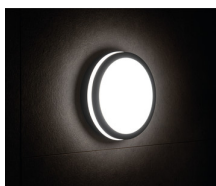

Stropní LED svítidlo

5905339333438

Svítidla Kanlux BENO mají jedinečný design a výjimečný světelný efekt. Byly vytvořeny na individuální objednávku společnosti Kanlux a jejich návrhy jsme zaregistrovali u patentového úřadu. Kanlux BENO LED je také vysoká odolnost vůči povětrnostním podmínkám (stupeň krytí IP54), rychlá a jednoduchá montáž na strop nebo zeď a senzor pohybu s možností regulace. Kanlux BENO LED je multifunkční svítidlo, které vzhledem k designu a jeho technickým aspektům můžeme použít prakticky na jakémkoli místě.

VŠEOBECNÉ ÚDAJE:

Barva: grafit

Místo montáže: k usazení na zeď, k usazení na strop

Místo použití: uvnitř i vně

Minimální vzdálenost od osvětlovaného objektu: 0,5m

Možnost spolupráce se stmívačem: ne

Délka [mm]: 260

Materiál difuzoru: plast

Typ diody: LED SMD

Světelný tok [lm]: 1920

Barva světla: bílá

Náhradní teplota chromatičnosti [K]: 4000

Stálost barev v násobcích MacAdamovy elipsy: ≤6

Index podání barev: 80

Životnost [h]: 20000

Počet cyklů zap/vyp: ≥20000

Úhel svícení [°]: 110

Světelná účinnost [lm/W]: 80

Rozsah okolních teplot, kterým může být výrobek vystaven [°C]: -15÷35

Materiál korpusu: plast

Typ přípojky: samosvorná svorkovnice