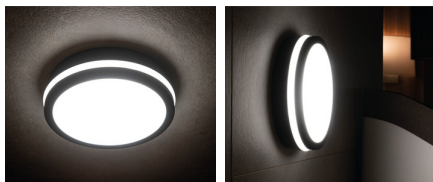

Stropní LED svítidlo

5905339333438

Svítidla Kanlux BENO mají jedinečný design a výjimečný světelný efekt. Byly vytvořeny na individuální objednávku společnosti Kanlux a jejich návrhy jsme zaregistrovali u patentového úřadu. Kanlux BENO LED je také vysoká odolnost vůči povětrnostním podmínkám (stupeň krytí IP54), rychlá a jednoduchá montáž na strop nebo zeď a senzor pohybu s možností regulace. Kanlux BENO LED je multifunkční svítidlo, které vzhledem k designu a jeho technickým aspektům můžeme použít prakticky na jakémkoli místě.

VŠEOBECNÉ ÚDAJE:

Barva: grafit

Místo montáže: k usazení na zeď, k usazení na strop

Místo použití: uvnitř i vně

Minimální vzdálenost od osvětlovaného objektu: 0,5m

Možnost spolupráce se stmívačem: ne

Délka [mm]: 260

Materiál difuzoru: plast

Typ diody: LED SMD

Světelný tok [lm]: 1920

Barva světla: bílá

Náhradní teplota chromatičnosti [K]: 4000

Stálost barev v násobcích MacAdamovy elipsy: ≤6

Index podání barev: 80

Životnost [h]: 20000

Počet cyklů zap/vyp: ≥20000

Úhel svícení [°]: 110

Světelná účinnost [lm/W]: 80

Rozsah okolních teplot, kterým může být výrobek vystaven [°C]: -15÷35

Materiál korpusu: plast

Typ přípojky: samosvorná svorkovnice