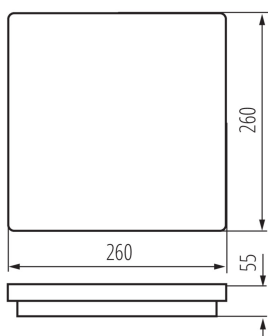

Stropní LED svítidlo

Svítidla Kanlux BENO mají jedinečný design a výjimečný světelný efekt. Byly vytvořeny na individuální objednávku společnosti Kanlux a jejich návrhy jsme zaregistrovali u patentového úřadu. Kanlux BENO LED je také vysoká odolnost vůči povětrnostním podmínkám (stupeň krytí IP54), rychlá a jednoduchá montáž na strop nebo zeď a senzor pohybu s možností regulace. Kanlux BENO LED je multifunkční svítidlo, které vzhledem k designu a jeho technickým aspektům můžeme použít prakticky na jakémkoli místě.

VŠEOBECNÉ ÚDAJE:

Barva: grafit

Místo montáže: k usazení na zeď, k usazení na strop

Místo použití: uvnitř i vně

Minimální vzdálenost od osvětlovaného objektu: 0,5m

Možnost spolupráce se stmívačem: ne

Vyměnitelný světelný zdroj: ne

Délka [mm]: 260

Šířka [mm]: 260

Výška [mm]: 55

Integrovaný LED zdroj světla: ano

TECHNICKÉ ÚDAJE:

Jmenovité napětí [V]: 220-240 AC

Jmenovitá frekvence [Hz]: 50

Maximální výkon [W]: 24

Třída ochrany před úrazem elektrickým proudem: II

Materiál difuzoru: plast

Typ diody: LED SMD

Světelný tok [lm]: 1920

Barva světla: bílá

Teplota chromatičnosti [K]: 4000

Stejnorodost barev [SDCM]: ≤6

Index podání barev Ra: ≥80

Životnost [h]: 20000

Počet cyklů zap/vyp: ≥20000

Úhel svícení [°]: 110

Světelná účinnost [lm/W]: 80

Rozsah okolních teplot, kterým může být výrobek vystaven [°C]: -15÷35

Materiál korpusu: plast

Typ přípojky: samosvorná svorkovnice

Rozsah průměrů používaných vodičů [mm²]: 0,5÷1,5

Součástí svítidla jsou vestavěné LED zdroje s energetickými třídami: A++,A+,A

Doba nahřívání lampy [s]: ≤1

Doba zapálení lampy [s]: ≤0,5

Stupeň krytí IP: 54