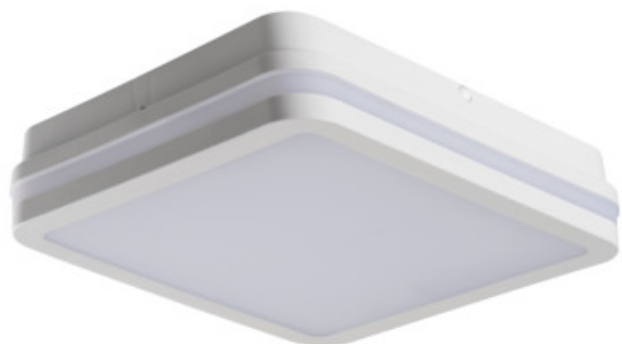

Stropní LED svítidlo

5905339333421

Svítidla Kanlux BENO mají jedinečný design a výjimečný světelný efekt. Byly vytvořeny na individuální objednávku společnosti Kanlux a jejich návrhy jsme zaregistrovali u patentového úřadu. Kanlux BENO LED je také vysoká odolnost vůči povětrnostním podmínkám (stupeň krytí IP54), rychlá a jednoduchá montáž na strop nebo zeď a senzor pohybu s možností regulace. Kanlux BENO LED je multifunkční svítidlo, které vzhledem k designu a jeho technickým aspektům můžeme použít prakticky na jakémkoli místě.

VŠEOBECNÉ ÚDAJE:

Barva: bílá

Místo montáže: k usazení na zeď, k usazení na strop

Místo použití: uvnitř i vně

Minimální vzdálenost od osvětlovaného objektu: 0,5m

Možnost spolupráce se stmívačem: ne

Délka [mm]: 260

Počet cyklů zap/vyp: ≥ 20000

Úhel svícení [°]: 110

Světelná účinnost [lm/W]: 86

Rozsah okolních teplot, kterým může být výrobek vystaven [°C]: $-15 \div 35$

Materiál korpusu: plast

Typ přípojky: samosvorná svorkovnice

Rozsah průměrů používaných vodičů [mm²]: $0,5 \div 1,5$

Doba nahřívání lampy [s]: ≤ 1

Doba zapálení lampy [s]: $\leq 0,5$

Stropní LED svítidlo

Stupeň krytí IP: 54

LOGISTICKÉ ÚDAJE:

Měrná jednotka: kus

Způsob balení: 10