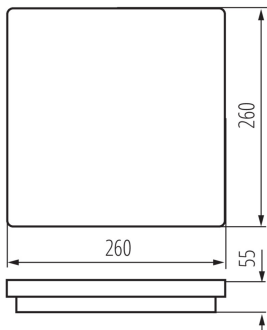

Stropní LED svítidlo