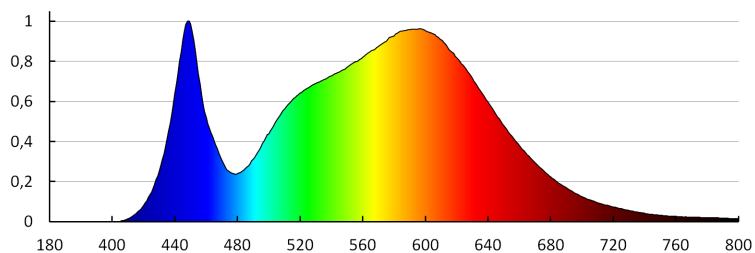

LOGISTICKÉ ÚDAJE:

Měrná jednotka: kus

Způsob balení: 10

Počet kusů v druhém balení : 1

Počet kusů v hromadném balení: 10

Čistá jednotková hmotnost [g]: 656

Gramáž [g]: 860

Délka jednotkového balení [cm]: 26.5

Šířka jednotkového balení [cm]: 6

Výška jednotkového balení [cm]: 26.5

Hmotnost kartonu [kg]: 8.6

Šířka kartonu [cm]: 33

Výška kartonu [cm]: 29

Délka kartonu [cm]: 55

Objem kartonu [m³]: 0.052635