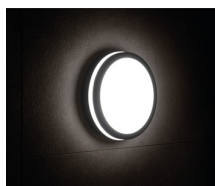

Stropní LED svítidlo

5905339333421

Svítidla Kanlux BENO mají jedinečný design a výjimečný světelný efekt. Byly vytvořeny na individuální objednávku společnosti Kanlux a jejich návrhy jsme zaregistrovali u patentového úřadu. Kanlux BENO LED je také vysoká odolnost vůči povětrnostním podmínkám (stupeň krytí IP54), rychlá a jednoduchá montáž na strop nebo zeď a senzor pohybu s možností regulace. Kanlux BENO LED je multifunkční svítidlo, které vzhledem k designu a jeho technickým aspektům můžeme použít prakticky na jakémkoli místě.

VŠEOBECNÉ ÚDAJE:

Barva: bílá

Místo montáže: k usazení na zeď, k usazení na strop

Místo použití: uvnitř i vně

Minimální vzdálenost od osvětlovaného objektu: 0,5m

Možnost spolupráce se stmívačem: ne

Délka [mm]: 260

Šířka [mm]: 260

Výška [mm]: 55

Integrovaný LED zdroj světla: ano

TECHNICKÉ ÚDAJE:

Jmenovité napětí [V]: 220-240 AC

Jmenovitá frekvence [Hz]: 50

Maximální výkon [W]: 24

Třída ochrany před úrazem elektrickým proudem: II

Materiál difuzoru: plast

Typ diody: LED SMD

Světelný tok [lm]: 2060

Barva světla: bílá

Náhradní teplota chromatičnosti [K]: 4000

Stálost barev v násobcích MacAdamovy elipsy: ≤ 6

Index podání barev: 80

Životnost [h]: 20000

Počet cyklů zap/vyp: ≥ 20000

Úhel svícení [°]: 110

Světelná účinnost [lm/W]: 86

Rozsah okolních teplot, kterým může být výrobek vystaven [°C]: $-15 \div 35$

Materiál korpusu: plast

Typ přípojky: samosvorná svorkovnice

Rozsah průměrů používaných vodičů [mm²]: $0,5 \div 1,5$

Doba nahřívání lampy [s]: ≤ 1

Doba zapálení lampy [s]: $\leq 0,5$