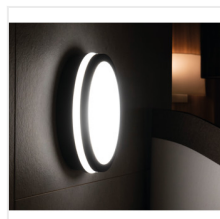

BENO LED

Stropní LED svítidlo

[V] 220-240 AC	[Hz] 50	[°] 110	≥20000	(h) 20000	ellipse ≤ 6x MacAdam	Ra 80
SMD	IP 54	[°C] -15 ÷ 35	CE	EAC	UK CA	
	[mm] 0,5 ÷ 1,5	0,5m				

BENO 24W NW-O-W

	[W]	[lm]	Tc [K]		SENSOR
BENO 24W NW-O-W	33340	24	2060	4000	bílá
BENO 24W NW-O-GR	33341	24	1920	4000	grafit
BENO 24W NW-L-W	33342	24	2060	4000	bílá
BENO 24W NW-L-GR	33343	24	1920	4000	grafit
BENO 24W NW-O-SE W	33344	24	2060	4000	bílá mikrovlnný
BENO 24W NW-O-SE GR	33345	24	1920	4000	grafit mikrovlnný
BENO 24W NW-L-SE W	33346	24	2060	4000	bílá mikrovlnný
BENO 24W NW-L-SE GR	33347	24	1920	4000	grafit mikrovlnný
BENO 24W WW-L-GR	33384	24	1880	3000	grafit
BENO 24W WW-L-W	33385	24	2040	3000	bílá
BENO 24W WW-O-GR	33386	24	1880	3000	grafit
BENO 24W WW-O-W	33387	24	2040	3000	bílá

Svítidla Kanlux BENO mají jedinečný design a výjimečný světelný efekt. Byly vytvořeny na individuální objednávku společnosti Kanlux a jejich návrhy jsme zaregistrovali u patentového úřadu. Kanlux BENO LED je také vysoká odolnost vůči povětrnostním podmínkám (stupeň krytí IP54), rychlá a jednoduchá montáž na strop nebo zeď a senzor pohybu s možností regulace. Kanlux BENO LED je multifunkční svítidlo, které vzhledem k designu a jeho technickým aspektům můžeme použít prakticky na jakémkoli místě.

- Materiál korpusu: plast
- Materiál difuzoru: plast

BENO LED

Stropní LED svítidlo

BENO 24W NW-O-W

BENO 24W NW-O-GR

BENO 24W NW-L-W

BENO 24W NW-L-GR

BENO 24W NW-O-SE W