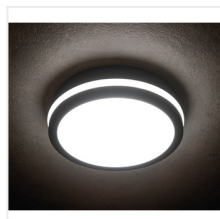

BENO LED

Stropní LED svítidlo

[V] 220-240 AC	[Hz] 50	[°] 110	≥20000	(h) 20000	ellipse ≤ 6x MacAdam	Ra 80
SMD	IP 54	[°C] -15 ÷ 35	CE	EAC	UK CA	
	[mm] 0,5 ÷ 1,5	0,5m				

BENO 24W NW-O-W

	[W]	[lm]	Tc [K]		SENSOR
BENO 24W NW-O-W	33340	24	2060	4000	bílá
BENO 24W NW-O-GR	33341	24	1920	4000	grafit
BENO 24W NW-L-W	33342	24	2060	4000	bílá
BENO 24W NW-L-GR	33343	24	1920	4000	grafit
BENO 24W NW-O-SE W	33344	24	2060	4000	bílá mikrovlnný
BENO 24W NW-O-SE GR	33345	24	1920	4000	grafit mikrovlnný
BENO 24W NW-L-SE W	33346	24	2060	4000	bílá mikrovlnný
BENO 24W NW-L-SE GR	33347	24	1920	4000	grafit mikrovlnný
BENO 24W WW-L-GR	33384	24	1880	3000	grafit
BENO 24W WW-L-W	33385	24	2040	3000	bílá
BENO 24W WW-O-GR	33386	24	1880	3000	grafit
BENO 24W WW-O-W	33387	24	2040	3000	bílá

Svítidla Kanlux BENO mají jedinečný design a výjimečný světelný efekt. Byly vytvořeny na individuální objednávku společnosti Kanlux a jejich návrhy jsme zaregistrovali u patentového úřadu. Kanlux BENO LED je také vysoká odolnost vůči povětrnostním podmínkám (stupeň krytí IP54), rychlá a jednoduchá montáž na strop nebo zeď a senzor pohybu s možností regulace. Kanlux BENO LED je multifunkční svítidlo, které vzhledem k designu a jeho technickým aspektům můžeme použít prakticky na jakémkoli místě.

- Materiál korpusu: plast
- Materiál difuzoru: plast

BENO LED

Stropní LED svítidlo

BENO 24W NW-O-W

BENO 24W NW-O-GR

BENO 24W NW-L-W

BENO 24W NW-L-GR

BENO 24W NW-O-SE W