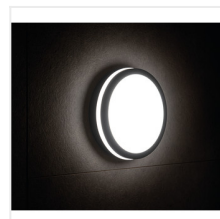

BENO LED

Stropní LED svítidlo

[V] 220-240 AC	[Hz] 50	[°] 110	≥20000	(h) 20000	ellipse ≤ 6x MacAdam	Ra 80
SMD	IP 54	[°C] -15 ÷ 35	CE	EAC	UK CA	
	[mm] 0,5 ÷ 1,5	0,5m				

BENO 24W NW-O-W

	[W]	[lm]	Tc [K]		SENSOR
BENO 24W NW-O-W	33340	24	2060	4000	bílá
BENO 24W NW-O-GR	33341	24	1920	4000	grafit
BENO 24W NW-L-W	33342	24	2060	4000	bílá
BENO 24W NW-L-GR	33343	24	1920	4000	grafit
BENO 24W NW-O-SE W	33344	24	2060	4000	bílá mikrovlnný
BENO 24W NW-O-SE GR	33345	24	1920	4000	grafit mikrovlnný
BENO 24W NW-L-SE W	33346	24	2060	4000	bílá mikrovlnný
BENO 24W NW-L-SE GR	33347	24	1920	4000	grafit mikrovlnný
BENO 24W WW-L-GR	33384	24	1880	3000	grafit
BENO 24W WW-L-W	33385	24	2040	3000	bílá
BENO 24W WW-O-GR	33386	24	1880	3000	grafit
BENO 24W WW-O-W	33387	24	2040	3000	bílá

Svítidla Kanlux BENO mají jedinečný design a výjimečný světelný efekt. Byly vytvořeny na individuální objednávku společnosti Kanlux a jejich návrhy jsme zaregistrovali u patentového úřadu. Kanlux BENO LED je také vysoká odolnost vůči povětrnostním podmínkám (stupeň krytí IP54), rychlá a jednoduchá montáž na strop nebo zeď a senzor pohybu s možností regulace. Kanlux BENO LED je multifunkční svítidlo, které vzhledem k designu a jeho technickým aspektům můžeme použít prakticky na jakémkoli místě.

- Materiál korpusu: plast
- Materiál difuzoru: plast

BENO LED

Stropní LED svítidlo

BENO 24W NW-O-W

BENO 24W NW-O-GR

BENO 24W NW-L-W

BENO 24W NW-L-GR

BENO 24W NW-O-SE W