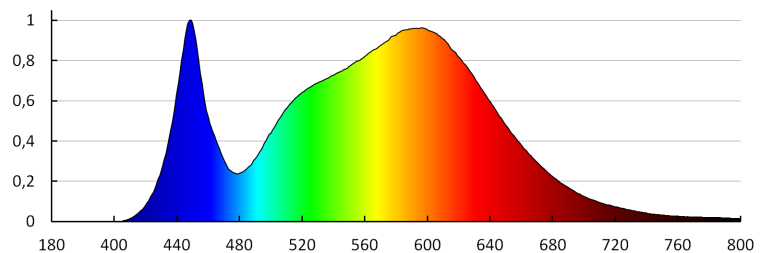

LOGISTICKÉ ÚDAJE:

Měrná jednotka: kus

Způsob balení: 10

Počet kusů v druhém balení : 1

Počet kusů v hromadném balení: 10

Čistá jednotková hmotnost [g]: 660

Gramáž [g]: 870

Délka jednotkového balení [cm]: 26.5

Šířka jednotkového balení [cm]: 6

Výška jednotkového balení [cm]: 26.5

Hmotnost kartonu [kg]: 8.7

Šířka kartonu [cm]: 33

Výška kartonu [cm]: 29

Délka kartonu [cm]: 55

Objem kartonu [m³]: 0.052635