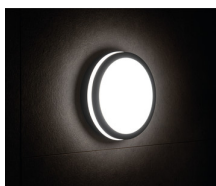

Stropní LED svítidlo

5905339333469

Svítidla Kanlux BENO mají jedinečný design a výjimečný světelný efekt. Byly vytvořeny na individuální objednávku společnosti Kanlux a jejich návrhy jsme zaregistrovali u patentového úřadu. Kanlux BENO LED je také vysoká odolnost vůči povětrnostním podmínkám (stupeň krytí IP54), rychlá a jednoduchá montáž na strop nebo zeď a senzor pohybu s možností regulace. Kanlux BENO LED je multifunkční svítidlo, které vzhledem k designu a jeho technickým aspektům můžeme použít prakticky na jakémkoli místě.

VŠEOBECNÉ ÚDAJE:

Barva: bílá

Místo montáže: k usazení na zeď, k usazení na strop

Místo použití: uvnitř i vně

Minimální vzdálenost od osvětlovaného objektu: 0,5m

Možnost spolupráce se stmívačem: ne

Wykrywanie ruchu: ano

Maximální výkon [W]: 24

Třída ochrany před úrazem elektrickým proudem: II

Materiál difuzoru: plast

Typ diody: LED SMD

Světelný tok [lm]: 2060

Barva světla: bílá

Náhradní teplota chromatičnosti [K]: 4000

Stálost barev v násobcích MacAdamovy elipsy: ≤6