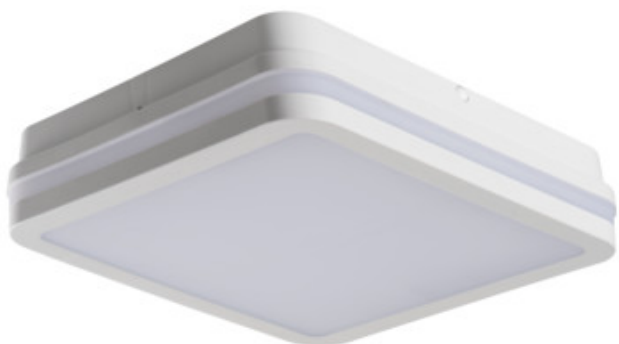

Stropní LED svítidlo

5905339333469

Svítidla Kanlux BENO mají jedinečný design a výjimečný světelný efekt. Byly vytvořeny na individuální objednávku společnosti Kanlux a jejich návrhy jsme zaregistrovali u patentového úřadu. Kanlux BENO LED je také vysoká odolnost vůči povětrnostním podmínkám (stupeň krytí IP54), rychlá a jednoduchá montáž na strop nebo zeď a senzor pohybu s možností regulace. Kanlux BENO LED je multifunkční svítidlo, které vzhledem k designu a jeho technickým aspektům můžeme použít prakticky na jakémkoli místě.

VŠEOBECNÉ ÚDAJE:

Barva: bílá

Místo montáže: k usazení na zeď, k usazení na strop

Místo použití: uvnitř i vně

Minimální vzdálenost od osvětlovaného objektu: 0,5m

Možnost spolupráce se stmívačem: ne

Wykrywanie ruchu: ano

Maximální výkon [W]: 24

Třída ochrany před úrazem elektrickým proudem: II

Materiál difuzoru: plast

Typ diody: LED SMD

Světelný tok [lm]: 2060

Barva světla: bílá

Náhradní teplota chromatičnosti [K]: 4000

Stálost barev v násobcích MacAdamovy elipsy: ≤6

Typ čidla: mikrovlnný

Typ přípojky: samosvorná svorkovnice

Stropní LED svítidlo

Rozsah průměrů používaných vodičů [mm²]: 0,5÷1,5

Doba činnosti čidla [sekunda-minuta]: 5-5

Doba nahřívání lampy [s]: ≤1

Doba zapálení lampy [s]: ≤0,5