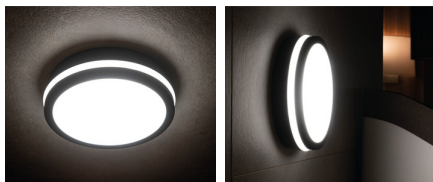

Stropní LED svítidlo

5905339333469

Svítidla Kanlux BENO mají jedinečný design a výjimečný světelný efekt. Byly vytvořeny na individuální objednávku společnosti Kanlux a jejich návrhy jsme zaregistrovali u patentového úřadu. Kanlux BENO LED je také vysoká odolnost vůči povětrnostním podmínkám (stupeň krytí IP54), rychlá a jednoduchá montáž na strop nebo zeď a senzor pohybu s možností regulace. Kanlux BENO LED je multifunkční svítidlo, které vzhledem k designu a jeho technickým aspektům můžeme použít prakticky na jakémkoli místě.

VŠEOBECNÉ ÚDAJE:

Barva: bílá

Místo montáže: k usazení na zeď, k usazení na strop

Místo použití: uvnitř i vně

Minimální vzdálenost od osvětlovaného objektu: 0,5m

Možnost spolupráce se stmívačem: ne

Wykrywanie ruchu: ano