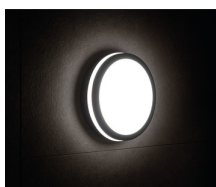

Stropní LED svítidlo

Svítidla Kanlux BENO mají jedinečný design a výjimečný světelný efekt. Byly vytvořeny na individuální objednávku společnosti Kanlux a jejich návrhy jsme zaregistrovali u patentového úřadu. Kanlux BENO LED je také vysoká odolnost vůči povětrnostním podmínkám (stupeň krytí IP54), rychlá a jednoduchá montáž na strop nebo zeď a senzor pohybu s možností regulace. Kanlux BENO LED je multifunkční svítidlo, které vzhledem k designu a jeho technickým aspektům můžeme použít prakticky na jakémkoli místě.

### VŠEOBECNÉ ÚDAJE:

**Barva:** bílá

**Místo montáže:** k usazení na zeď, k usazení na strop

**Místo použití:** uvnitř i vně

**Minimální vzdálenost od osvětlovaného objektu:** 0,5m

**Možnost spolupráce se stmívačem:** ne