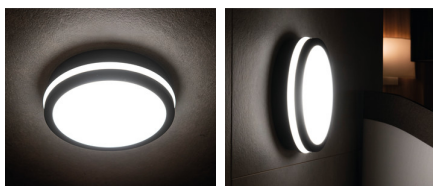

Stropní LED svítidlo

Svítidla Kanlux BENO mají jedinečný design a výjimečný světelný efekt. Byly vytvořeny na individuální objednávku společnosti Kanlux a jejich návrhy jsme zaregistrovali u patentového úřadu. Kanlux BENO LED je také vysoká odolnost vůči povětrnostním podmínkám (stupeň krytí IP54), rychlá a jednoduchá montáž na strop nebo zeď a senzor pohybu s možností regulace. Kanlux BENO LED je multifunkční svítidlo, které vzhledem k designu a jeho technickým aspektům můžeme použít prakticky na jakémkoli místě.

### VŠEOBECNÉ ÚDAJE:

**Barva:** bílá

**Místo montáže:** k usazení na zeď, k usazení na strop

**Místo použití:** uvnitř i vně

**Minimální vzdálenost od osvětlovaného objektu:** 0,5m

**Možnost spolupráce se stmívačem:** ne