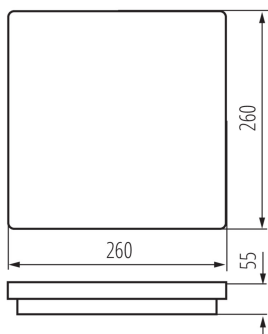

Stropní LED svítidlo

Svítidla Kanlux BENO mají jedinečný design a výjimečný světelný efekt. Byly vytvořeny na individuální objednávku společnosti Kanlux a jejich návrhy jsme zaregistrovali u patentového úřadu. Kanlux BENO LED je také vysoká odolnost vůči povětrnostním podmínkám (stupeň krytí IP54), rychlá a jednoduchá montáž na strop nebo zeď a senzor pohybu s možností regulace. Kanlux BENO LED je multifunkční svítidlo, které vzhledem k designu a jeho technickým aspektům můžeme použít prakticky na jakémkoli místě.

VŠEOBECNÉ ÚDAJE:

Barva: bílá

Místo montáže: k usazení na zeď, k usazení na strop

Místo použití: uvnitř i vně

Minimální vzdálenost od osvětlovaného objektu: 0,5m

Možnost spolupráce se stmívačem: ne

Wykrywanie ruchu: ano

Vyměnitelný světelný zdroj: ne

Délka [mm]: 260

Šířka [mm]: 260

Výška [mm]: 55

Regulace citlivosti: ano

Integrovaný LED zdroj světla: ano

TECHNICKÉ ÚDAJE:

Jmenovité napětí [V]: 220-240 AC

Jmenovitá frekvence [Hz]: 50

Maximální výkon [W]: 24

Třída ochrany před úrazem elektrickým proudem: II

Materiál difuzoru: plast

Typ diody: LED SMD

Světelný tok [lm]: 2060

Barva světla: bílá

Teplota chromatičnosti [K]: 4000

Stejnorodost barev [SDCM]: ≤6

Index podání barev Ra: ≥80

Životnost [h]: 20000

Počet cyklů zap/vyp: ≥20000

Úhel svícení [°]: 110

Světelná účinnost [lm/W]: 86

Rozsah okolních teplot, kterým může být výrobek

vystaven [°C]: -15÷35

Materiál korpusu: plast

Typ čidla: mikrovlnný

Typ přípojky: samosvorná svorkovnice

Rozsah průměrů používaných vodičů [mm²]: 0,5÷1,5

Součástí svítidla jsou vestavěné LED zdroje s

energetickými třídami: A++,A+,A