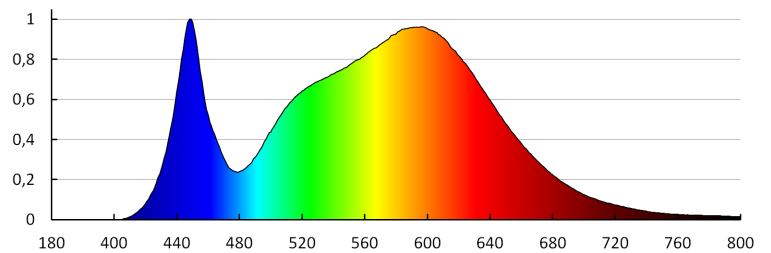

Doba činnosti čidla [sekunda-minuta]: 5-5
Doba nahřívání lampy [s]: ≤1
Doba zapálení lampy [s]: ≤0,5
Provozní kmitočet čidla [MHz]: 5800
Nastavení úrovně intenzity osvětlení, při níž čidlo detekuje pohyb [lx]: 2/10/50/off
Stupeň krytí IP: 54
Dosah čidla [m]: max 4.5

KANLUX S.A. (kat 33346) BENO 24W NW-L-SEW / LDC (Polar)