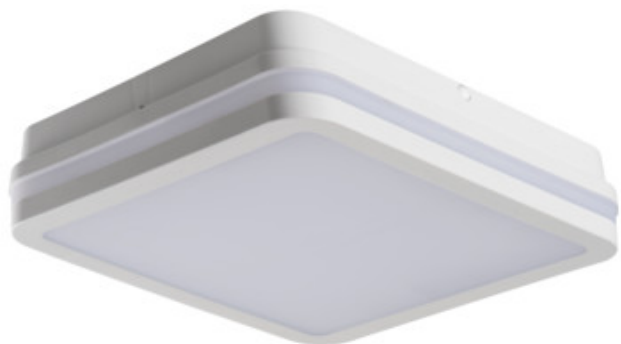

Stropní LED svítidlo

Svítidla Kanlux BENO mají jedinečný design a výjimečný světelný efekt. Byly vytvořeny na individuální objednávku společnosti Kanlux a jejich návrhy jsme zaregistrovali u patentového úřadu. Kanlux BENO LED je také vysoká odolnost vůči povětrnostním podmínkám (stupeň krytí IP54), rychlá a jednoduchá montáž na strop nebo zeď a senzor pohybu s možností regulace. Kanlux BENO LED je multifunkční svítidlo, které vzhledem k designu a jeho technickým aspektům můžeme použít prakticky na jakémkoli místě.

### VŠEOBECNÉ ÚDAJE:

**Barva:** bílá

**Místo montáže:** k usazení na zeď, k usazení na strop

**Místo použití:** uvnitř i vně

**Minimální vzdálenost od osvětlovaného objektu:** 0,5m

**Možnost spolupráce se stmívačem:** ne

**Wykrywanie ruchu:** ano

**Vyměnitelný světelný zdroj:** ne

**Délka [mm]:** 260

**Šířka [mm]:** 260

**Výška [mm]:** 55

**Regulace citlivosti:** ano

**Integrovaný LED zdroj světla:** ano

**Úhel svícení [°]:** 110

**Světelná účinnost [lm/W]:** 86

**Rozsah okolních teplot, kterým může být výrobek**

**vystaven [°C]:** -15÷35

**Materiál korpusu:** plast

**Typ čidla:** mikrovlnný

**Typ přípojky:** samosvorná svorkovnice