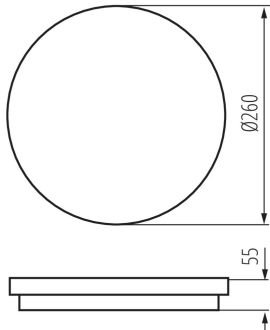

33344 BENO 24W NW-O-SE W

Stropní LED svítidlo