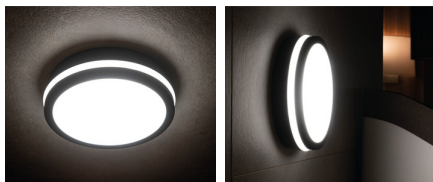

Stropní LED svítidlo

5905339333445

Svítidla Kanlux BENO mají jedinečný design a výjimečný světelný efekt. Byly vytvořeny na individuální objednávku společnosti Kanlux a jejich návrhy jsme zaregistrovali u patentového úřadu. Kanlux BENO LED je také vysoká odolnost vůči povětrnostním podmínkám (stupeň krytí IP54), rychlá a jednoduchá montáž na strop nebo zeď a senzor pohybu s možností regulace. Kanlux BENO LED je multifunkční svítidlo, které vzhledem k designu a jeho technickým aspektům můžeme použít prakticky na jakémkoli místě.

VŠEOBECNÉ ÚDAJE:

Barva: bílá

Místo montáže: k usazení na zeď, k usazení na strop

Místo použití: uvnitř i vně

Minimální vzdálenost od osvětlovaného objektu: 0,5m

Možnost spolupráce se stmívačem: ne

Wykrywanie ruchu: ano

Třída ochrany před úrazem elektrickým proudem: II

Materiál difuzoru: plast

Typ diody: LED SMD

Světelný tok [lm]: 2060

Barva světla: bílá

Náhradní teplota chromatičnosti [K]: 4000

Stálost barev v násobcích MacAdamovy elipsy: ≤6