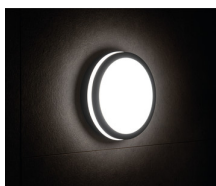

Stropní LED svítidlo

5905339333445

Svítidla Kanlux BENO mají jedinečný design a výjimečný světelný efekt. Byly vytvořeny na individuální objednávku společnosti Kanlux a jejich návrhy jsme zaregistrovali u patentového úřadu. Kanlux BENO LED je také vysoká odolnost vůči povětrnostním podmínkám (stupeň krytí IP54), rychlá a jednoduchá montáž na strop nebo zeď a senzor pohybu s možností regulace. Kanlux BENO LED je multifunkční svítidlo, které vzhledem k designu a jeho technickým aspektům můžeme použít prakticky na jakémkoli místě.

VŠEOBECNÉ ÚDAJE:

Barva: bílá

Místo montáže: k usazení na zeď, k usazení na strop

Místo použití: uvnitř i vně

Minimální vzdálenost od osvětlovaného objektu: 0,5m

Možnost spolupráce se stmívačem: ne

Wykrywanie ruchu: ano

Třída ochrany před úrazem elektrickým proudem: II

Materiál difuzoru: plast

Typ diody: LED SMD

Světelný tok [lm]: 2060

Barva světla: bílá

Náhradní teplota chromatičnosti [K]: 4000

Stálost barev v násobcích MacAdamovy elipsy: ≤6