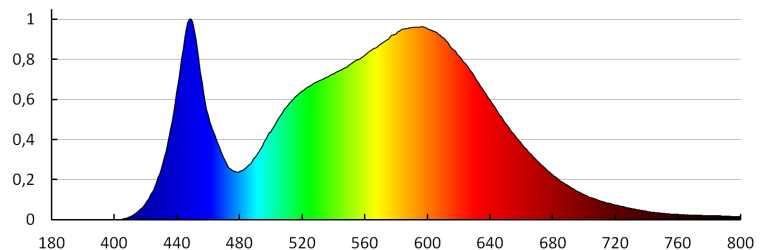

LOGISTICKÉ ÚDAJE:

Měrná jednotka: kus

Způsob balení: 10

Počet kusů v druhém balení : 1

Počet kusů v hromadném balení: 10

Čistá jednotková hmotnost [g]: 568

Gramáž [g]: 770

Délka jednotkového balení [cm]: 26.5

Šířka jednotkového balení [cm]: 6

Výška jednotkového balení [cm]: 26.5

Hmotnost kartonu [kg]: 7.7

Šířka kartonu [cm]: 33

Výška kartonu [cm]: 29

Délka kartonu [cm]: 55

Objem kartonu [m³]: 0.052635