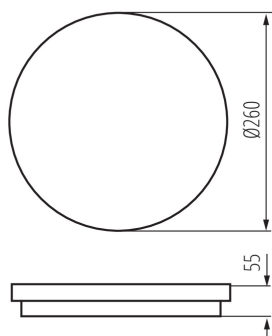

Stropní LED svítidlo

Svítidla Kanlux BENO mají jedinečný design a výjimečný světelný efekt. Byly vytvořeny na individuální objednávku společnosti Kanlux a jejich návrhy jsme zaregistrovali u patentového úřadu. Kanlux BENO LED je také vysoká odolnost vůči povětrnostním podmínkám (stupeň krytí IP54), rychlá a jednoduchá montáž na strop nebo zeď a senzor pohybu s možností regulace. Kanlux BENO LED je multifunkční svítidlo, které vzhledem k designu a jeho technickým aspektům můžeme použít prakticky na jakémkoli místě.

VŠEOBECNÉ ÚDAJE:

Barva: bílá

Místo montáže: k usazení na zeď, k usazení na strop

Místo použití: uvnitř i vně

Minimální vzdálenost od osvětlovaného objektu: 0,5m

Možnost spolupráce se stmívačem: ne

Wykrywanie ruchu: ano

Vyměnitelný světelný zdroj: ne

Výška [mm]: 55

Průměr [mm]: 260

Regulace citlivosti: ano

Integrovaný LED zdroj světla: ano

TECHNICKÉ ÚDAJE:

Jmenovité napětí [V]: 220-240 AC

Jmenovitá frekvence [Hz]: 50

Maximální výkon [W]: 24

Třída ochrany před úrazem elektrickým proudem: II

Materiál difuzoru: plast

Typ diody: LED SMD

Světelný tok [lm]: 2060

Barva světla: bílá

Teplota chromatičnosti [K]: 4000

Stejnorodost barev [SDCM]: ≤6

Index podání barev Ra: ≥80

Životnost [h]: 20000

Počet cyklů zap/vyp: ≥20000

Úhel svícení [°]: 110

Světelná účinnost [lm/W]: 86

Rozsah okolních teplot, kterým může být výrobek vystaven [°C]: -15÷35

Materiál korpusu: plast

Typ čidla: mikrovlnný

Typ přípojky: samosvorná svorkovnice

Rozsah průměrů používaných vodičů [mm²]: 0,5÷1,5

Součástí svítidla jsou vestavěné LED zdroje s energetickými třídami: A++,A+,A

Doba činnosti čidla [sekunda-minuta]: 5-5