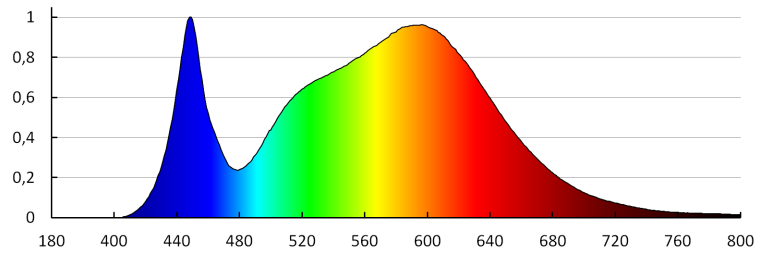

Doba nahřívání lampy [s]: ≤ 1
Doba zapálení lampy [s]: $\leq 0,5$
Provozní kmitočet čidla [MHz]: 5800
Nastavení úrovně intenzity osvětlení, při níž čidlo detekuje pohyb [lx]: 2/10/50/off
Stupeň krytí IP: 54
Dosah čidla [m]: max 4.5

KANLUX S.A. (kat 33344) BENO 24W NW-O-SE W / LDC (Polar)