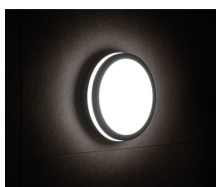

### Stropní LED svítidlo

Svítidla Kanlux BENO mají jedinečný design a výjimečný světelný efekt. Byly vytvořeny na individuální objednávku společnosti Kanlux a jejich návrhy jsme zaregistrovali u patentového úřadu. Kanlux BENO LED je také vysoká odolnost vůči povětrnostním podmínkám (stupeň krytí IP54), rychlá a jednoduchá montáž na strop nebo zeď a senzor pohybu s možností regulace. Kanlux BENO LED je multifunkční svítidlo, které vzhledem k designu a jeho technickým aspektům můžeme použít prakticky na jakémkoli místě.

#### VŠEOBECNÉ ÚDAJE:

**Barva:** bílá

**Místo montáže:** k usazení na zeď, k usazení na strop

**Místo použití:** uvnitř i vně

**Minimální vzdálenost od osvětlovaného objektu:** 0,5m

**Možnost spolupráce se stmívačem:** ne