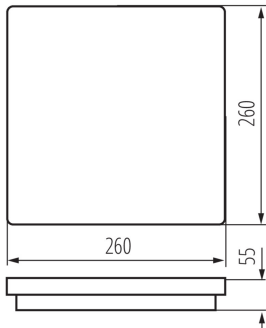

33347 BENO 24W NW-L-SE GR

Stropní LED svítidlo