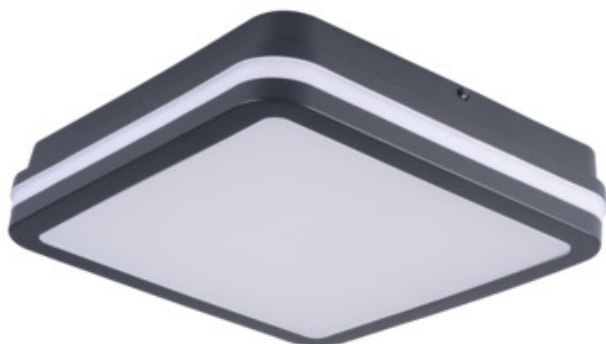

Stropní LED svítidlo

5905339333476

Svítidla Kanlux BENO mají jedinečný design a výjimečný světelný efekt. Byly vytvořeny na individuální objednávku společnosti Kanlux a jejich návrhy jsme zaregistrovali u patentového úřadu. Kanlux BENO LED je také vysoká odolnost vůči povětrnostním podmínkám (stupeň krytí IP54), rychlá a jednoduchá montáž na strop nebo zeď a senzor pohybu s možností regulace. Kanlux BENO LED je multifunkční svítidlo, které vzhledem k designu a jeho technickým aspektům můžeme použít prakticky na jakémkoli místě.

VŠEOBECNÉ ÚDAJE:

Barva: grafit

Místo montáže: k usazení na zeď, k usazení na strop

Místo použití: uvnitř i vně

Minimální vzdálenost od osvětlovaného objektu: 0,5m

Možnost spolupráce se stmívačem: ne

Wykrywanie ruchu: ano

Maximální výkon [W]: 24

Třída ochrany před úrazem elektrickým proudem: II

Materiál difuzoru: plast

Typ diody: LED SMD

Světelný tok [lm]: 1920

Barva světla: bílá

Náhradní teplota chromatičnosti [K]: 4000

Stálost barev v násobcích MacAdamovy elipsy: ≤6

Typ čidla: mikrovlnný

Typ přípojky: samosvorná svorkovnice

33347 BENO 24W NW-L-SE GR

Stropní LED svítidlo

Rozsah průměrů používaných vodičů [mm²]: 0,5÷1,5

Doba činnosti čidla [sekunda-minuta]: 5-5

Doba nahřívání lampy [s]: ≤1