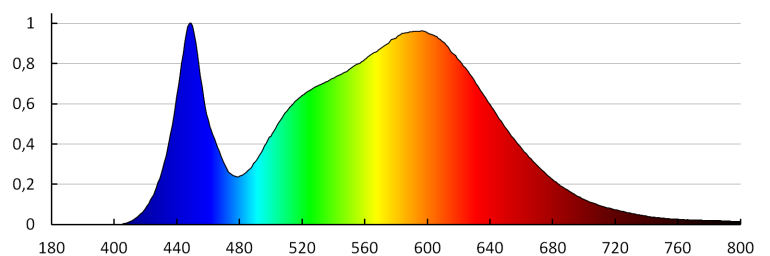

LOGISTICKÉ ÚDAJE:

Měrná jednotka: kus

Způsob balení: 10

Počet kusů v druhém balení : 1

Počet kusů v hromadném balení: 10

Čistá jednotková hmotnost [g]: 660

Gramáž [g]: 870

Délka jednotkového balení [cm]: 26.5

Šířka jednotkového balení [cm]: 6

Výška jednotkového balení [cm]: 26.5

Hmotnost kartonu [kg]: 8.7

Šířka kartonu [cm]: 33

Výška kartonu [cm]: 29

Délka kartonu [cm]: 55

Objem kartonu [m³]: 0.052635