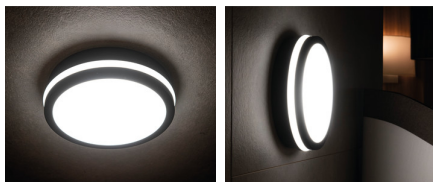

Stropní LED svítidlo

5905339333476

Svítidla Kanlux BENO mají jedinečný design a výjimečný světelný efekt. Byly vytvořeny na individuální objednávku společnosti Kanlux a jejich návrhy jsme zaregistrovali u patentového úřadu. Kanlux BENO LED je také vysoká odolnost vůči povětrnostním podmínkám (stupeň krytí IP54), rychlá a jednoduchá montáž na strop nebo zeď a senzor pohybu s možností regulace. Kanlux BENO LED je multifunkční svítidlo, které vzhledem k designu a jeho technickým aspektům můžeme použít prakticky na jakémkoli místě.

VŠEOBECNÉ ÚDAJE:

Barva: grafit

Místo montáže: k usazení na zeď, k usazení na strop

Místo použití: uvnitř i vně

Minimální vzdálenost od osvětlovaného objektu: 0,5m

Možnost spolupráce se stmívačem: ne

Wykrywanie ruchu: ano

Maximální výkon [W]: 24

Třída ochrany před úrazem elektrickým proudem: II

Materiál difuzoru: plast

Typ diody: LED SMD

Světelný tok [lm]: 1920

Barva světla: bílá

Náhradní teplota chromatičnosti [K]: 4000

Stálost barev v násobcích MacAdamovy elipsy: ≤6