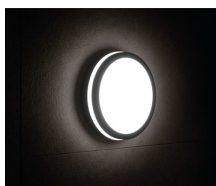

Stropní LED svítidlo

5905339333476

Svítidla Kanlux BENO mají jedinečný design a výjimečný světelný efekt. Byly vytvořeny na individuální objednávku společnosti Kanlux a jejich návrhy jsme zaregistrovali u patentového úřadu. Kanlux BENO LED je také vysoká odolnost vůči povětrnostním podmínkám (stupeň krytí IP54), rychlá a jednoduchá montáž na strop nebo zeď a senzor pohybu s možností regulace. Kanlux BENO LED je multifunkční svítidlo, které vzhledem k designu a jeho technickým aspektům můžeme použít prakticky na jakémkoli místě.

VŠEOBECNÉ ÚDAJE:

Barva: grafit

Místo montáže: k usazení na zeď, k usazení na strop

Místo použití: uvnitř i vně

Minimální vzdálenost od osvětlovaného objektu: 0,5m

Možnost spolupráce se stmívačem: ne

Wykrywanie ruchu: ano

Maximální výkon [W]: 24

Třída ochrany před úrazem elektrickým proudem: II

Materiál difuzoru: plast

Typ diody: LED SMD

Světelný tok [lm]: 1920

Barva světla: bílá

Náhradní teplota chromatičnosti [K]: 4000

Stálost barev v násobcích MacAdamovy elipsy: ≤6