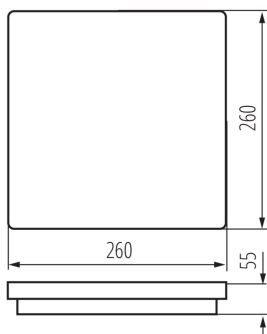

Stropní LED svítidlo

Svítidla Kanlux BENO mají jedinečný design a výjimečný světelný efekt. Byly vytvořeny na individuální objednávku společnosti Kanlux a jejich návrhy jsme zaregistrovali u patentového úřadu. Kanlux BENO LED je také vysoká odolnost vůči povětrnostním podmínkám (stupeň krytí IP54), rychlá a jednoduchá montáž na strop nebo zeď a senzor pohybu s možností regulace. Kanlux BENO LED je multifunkční svítidlo, které vzhledem k designu a jeho technickým aspektům můžeme použít prakticky na jakémkoli místě.

VŠEOBECNÉ ÚDAJE:

Barva: grafit

Místo montáže: k usazení na zeď, k usazení na strop

Místo použití: uvnitř i vně

Minimální vzdálenost od osvětlovaného objektu: 0,5m

Možnost spolupráce se stmívačem: ne

Wykrywanie ruchu: ano

Vyměnitelný světelný zdroj: ne

Délka [mm]: 260

Šířka [mm]: 260

Výška [mm]: 55

Regulace citlivosti: ano

Integrovaný LED zdroj světla: ano

TECHNICKÉ ÚDAJE:

Jmenovité napětí [V]: 220-240 AC

Jmenovitá frekvence [Hz]: 50

Maximální výkon [W]: 24

Třída ochrany před úrazem elektrickým proudem: II

Materiál difuzoru: plast

Typ diody: LED SMD

Světelný tok [lm]: 1920

Barva světla: bílá

Teplota chromatičnosti [K]: 4000

Stejnorodost barev [SDCM]: ≤6

Index podání barev Ra: ≥80

Životnost [h]: 20000

Počet cyklů zap/vyp: ≥20000

Úhel svícení [°]: 110

Světelná účinnost [lm/W]: 80

Rozsah okolních teplot, kterým může být výrobek

vystaven [°C]: -15÷35

Materiál korpusu: plast

Typ čidla: mikrovlnný

Typ přípojky: samosvorná svorkovnice

Rozsah průměrů používaných vodičů [mm²]: 0,5÷1,5

Součástí svítidla jsou vestavěné LED zdroje s

energetickými třídami: A++,A+,A