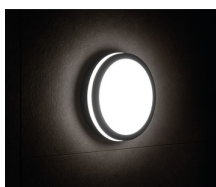

Stropní LED svítidlo

Svítidla Kanlux BENO mají jedinečný design a výjimečný světelný efekt. Byly vytvořeny na individuální objednávku společnosti Kanlux a jejich návrhy jsme zaregistrovali u patentového úřadu. Kanlux BENO LED je také vysoká odolnost vůči povětrnostním podmínkám (stupeň krytí IP54), rychlá a jednoduchá montáž na strop nebo zeď a senzor pohybu s možností regulace. Kanlux BENO LED je multifunkční svítidlo, které vzhledem k designu a jeho technickým aspektům můžeme použít prakticky na jakémkoli místě.

VŠEOBECNÉ ÚDAJE:

Barva: grafit

Místo montáže: k usazení na zeď, k usazení na strop

Místo použití: uvnitř i vně

Minimální vzdálenost od osvětlovaného objektu: 0,5m

Možnost spolupráce se stmívačem: ne

Wykrywanie ruchu: ano

Jmenovitá frekvence [Hz]: 50

Maximální výkon [W]: 24

Třída ochrany před úrazem elektrickým proudem: II

Materiál difuzoru: plast

Typ diody: LED SMD

Světelný tok [lm]: 1920

Barva světla: bílá

Teplota chromatičnosti [K]: 4000