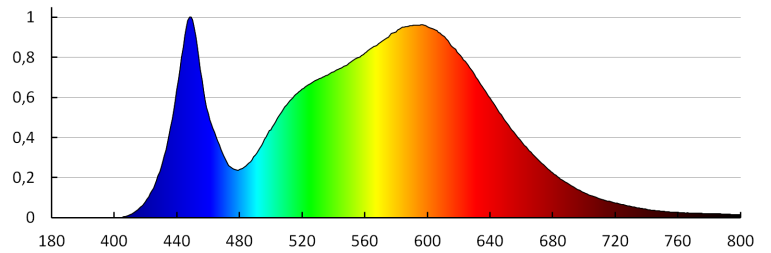

Doba činnosti čidla [sekunda-minuta]: 5-5
Doba nahřívání lampy [s]: ≤1
Doba zapálení lampy [s]: ≤0,5
Provozní kmitočet čidla [MHz]: 5800
Nastavení úrovně intenzity osvětlení, při níž čidlo detekuje pohyb [lx]: 2/10/50/off
Stupeň krytí IP: 54
Dosah čidla [m]: max 4.5

KANLUX S.A. (kat 33347) BENO 24W NW-L-SE GR / LDC (Polar)