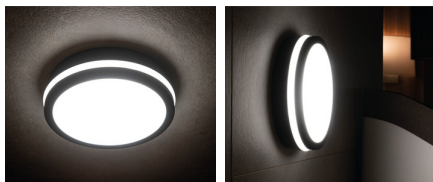

Stropní LED svítidlo

5905339333407

Svítidla Kanlux BENO mají jedinečný design a výjimečný světelný efekt. Byly vytvořeny na individuální objednávku společnosti Kanlux a jejich návrhy jsme zaregistrovali u patentového úřadu. Kanlux BENO LED je také vysoká odolnost vůči povětrnostním podmínkám (stupeň krytí IP54), rychlá a jednoduchá montáž na strop nebo zeď a senzor pohybu s možností regulace. Kanlux BENO LED je multifunkční svítidlo, které vzhledem k designu a jeho technickým aspektům můžeme použít prakticky na jakémkoli místě.

VŠEOBECNÉ ÚDAJE:

Barva: bílá

Místo montáže: k usazení na zeď, k usazení na strop

Místo použití: uvnitř i vně

Minimální vzdálenost od osvětlovaného objektu: 0,5m

Možnost spolupráce se stmívačem: ne

Výška [mm]: 55

Úhel svícení [°]: 110

Světelná účinnost [lm/W]: 86

Rozsah okolních teplot, kterým může být výrobek vystaven [°C]: -15÷35

Materiál korpusu: plast

Typ přípojky: samosvorná svorkovnice

Rozsah průměrů používaných vodičů [mm²]: 0,5÷1,5