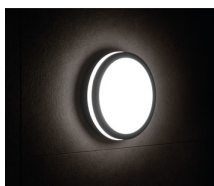

Stropní LED svítidlo

5905339333407

Svítidla Kanlux BENO mají jedinečný design a výjimečný světelný efekt. Byly vytvořeny na individuální objednávku společnosti Kanlux a jejich návrhy jsme zaregistrovali u patentového úřadu. Kanlux BENO LED je také vysoká odolnost vůči povětrnostním podmínkám (stupeň krytí IP54), rychlá a jednoduchá montáž na strop nebo zeď a senzor pohybu s možností regulace. Kanlux BENO LED je multifunkční svítidlo, které vzhledem k designu a jeho technickým aspektům můžeme použít prakticky na jakémkoli místě.

VŠEOBECNÉ ÚDAJE:

Barva: bílá

Místo montáže: k usazení na zeď, k usazení na strop

Místo použití: uvnitř i vně

Minimální vzdálenost od osvětlovaného objektu: 0,5m

Možnost spolupráce se stmívačem: ne

Výška [mm]: 55

Úhel svícení [°]: 110

Světelná účinnost [lm/W]: 86

Rozsah okolních teplot, kterým může být výrobek vystaven [°C]: -15÷35

Materiál korpusu: plast

Typ přípojky: samosvorná svorkovnice

Rozsah průměrů používaných vodičů [mm²]: 0,5÷1,5