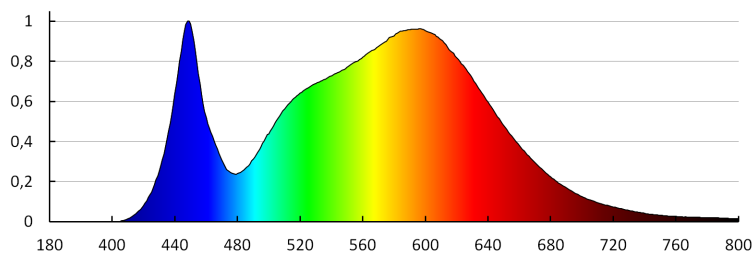

LOGISTICKÉ ÚDAJE:

Měrná jednotka: kus

Způsob balení: 10

Počet kusů v druhém balení : 1

Počet kusů v hromadném balení: 10

Čistá jednotková hmotnost [g]: 554

Gramáž [g]: 760

Délka jednotkového balení [cm]: 26.5

Šířka jednotkového balení [cm]: 6

Výška jednotkového balení [cm]: 26.5

Hmotnost kartonu [kg]: 7.6

Šířka kartonu [cm]: 33

Výška kartonu [cm]: 29

Délka kartonu [cm]: 55

Objem kartonu [m³]: 0.052635