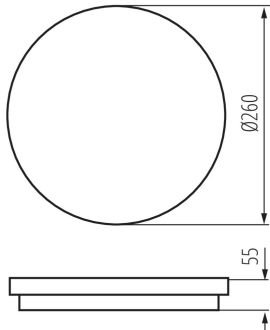

Stropní LED svítidlo