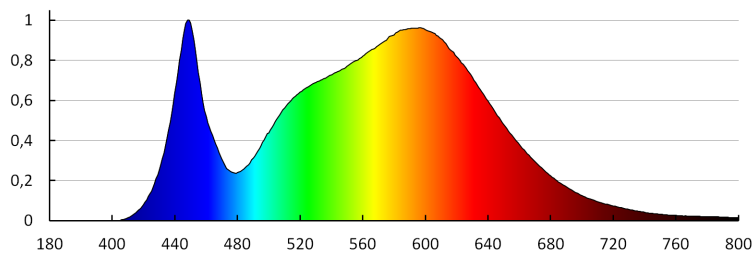

33340 BENO 24W NW-O-W

Stropní LED svítidlo

KANLUX S.A. (kat 33340) BENO 24W NW-O-W / LDC (Polar)