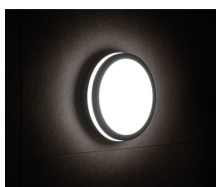

Stropní LED svítidlo

Svítidla Kanlux BENO mají jedinečný design a výjimečný světelný efekt. Byly vytvořeny na individuální objednávku společnosti Kanlux a jejich návrhy jsme zaregistrovali u patentového úřadu. Kanlux BENO LED je také vysoká odolnost vůči povětrnostním podmínkám (stupeň krytí IP54), rychlá a jednoduchá montáž na strop nebo zeď a senzor pohybu s možností regulace. Kanlux BENO LED je multifunkční svítidlo, které vzhledem k designu a jeho technickým aspektům můžeme použít prakticky na jakémkoli místě.

VŠEOBECNÉ ÚDAJE:

Barva: bílá

Místo montáže: k usazení na zeď, k usazení na strop

Místo použití: uvnitř i vně

Minimální vzdálenost od osvětlovaného objektu: 0,5m

Možnost spolupráce se stmívačem: ne

Vyměnitelný světelný zdroj: ne

Materiál difuzoru: plast

Typ diody: LED SMD

Světelný tok [lm]: 2060

Barva světla: bílá

Teplota chromatičnosti [K]: 4000

Stejnorodost barev [SDCM]: ≤6

Index podání barev Ra: ≥80

Životnost [h]: 20000

Počet cyklů zap/vyp: ≥20000

Úhel svícení [°]: 110

Světelná účinnost [lm/W]: 86

Rozsah okolních teplot, kterým může být výrobek vystaven [°C]: -15÷35

Materiál korpusu: plast

Typ přípojky: samosvorná svorkovnice