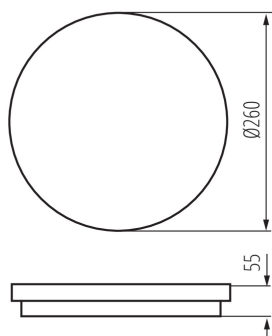

Stropní LED svítidlo

Svítidla Kanlux BENO mají jedinečný design a výjimečný světelný efekt. Byly vytvořeny na individuální objednávku společnosti Kanlux a jejich návrhy jsme zaregistrovali u patentového úřadu. Kanlux BENO LED je také vysoká odolnost vůči povětrnostním podmínkám (stupeň krytí IP54), rychlá a jednoduchá montáž na strop nebo zeď a senzor pohybu s možností regulace. Kanlux BENO LED je multifunkční svítidlo, které vzhledem k designu a jeho technickým aspektům můžeme použít prakticky na jakémkoli místě.

VŠEOBECNÉ ÚDAJE:

Barva: bílá

Místo montáže: k usazení na zeď, k usazení na strop

Místo použití: uvnitř i vně

Minimální vzdálenost od osvětlovaného objektu: 0,5m

Možnost spolupráce se stmívačem: ne

Vyměnitelný světelný zdroj: ne

Výška [mm]: 55

Průměr [mm]: 260

Integrovaný LED zdroj světla: ano

TECHNICKÉ ÚDAJE:

Jmenovité napětí [V]: 220-240 AC

Jmenovitá frekvence [Hz]: 50

Maximální výkon [W]: 24

Třída ochrany před úrazem elektrickým proudem: II

Materiál difuzoru: plast

Typ diody: LED SMD

Světelný tok [lm]: 2060

Barva světla: bílá

Teplota chromatičnosti [K]: 4000

Stejnorodost barev [SDCM]: ≤6

Index podání barev Ra: ≥80

Životnost [h]: 20000

Počet cyklů zap/vyp: ≥20000

Úhel svícení [°]: 110

Světelná účinnost [lm/W]: 86

Rozsah okolních teplot, kterým může být výrobek vystaven [°C]: -15÷35

Materiál korpusu: plast

Typ přípojky: samosvorná svorkovnice

Rozsah průměrů používaných vodičů [mm²]: 0,5÷1,5

Součástí svítidla jsou vestavěné LED zdroje s energetickými třídami: A++,A+,A

Doba nahřívání lampy [s]: ≤1

Doba zapálení lampy [s]: ≤0,5

Stupeň krytí IP: 54