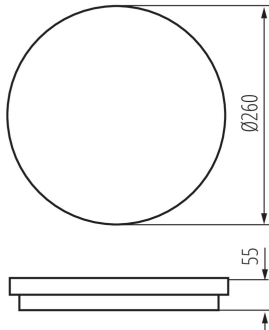

33345 BENO 24W NW-O-SE GR

Stropní LED svítidlo