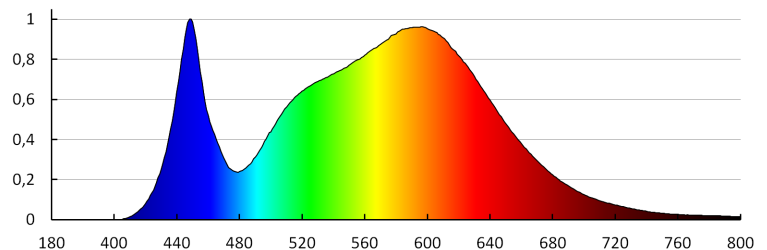

LOGISTICKÉ ÚDAJE:

Měrná jednotka: kus

Způsob balení: 10

Počet kusů v druhém balení : 1

Počet kusů v hromadném balení: 10

Čistá jednotková hmotnost [g]: 568

Gramáž [g]: 770

Délka jednotkového balení [cm]: 26.5

Šířka jednotkového balení [cm]: 6

Výška jednotkového balení [cm]: 26.5

Hmotnost kartonu [kg]: 7.7

Šířka kartonu [cm]: 33

Výška kartonu [cm]: 29

Délka kartonu [cm]: 55

Objem kartonu [m³]: 0.052635