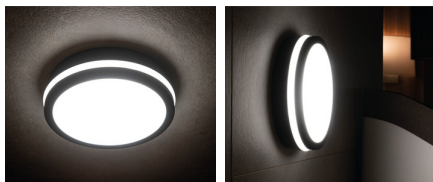

Stropní LED svítidlo

5905339333452

Svítidla Kanlux BENO mají jedinečný design a výjimečný světelný efekt. Byly vytvořeny na individuální objednávku společnosti Kanlux a jejich návrhy jsme zaregistrovali u patentového úřadu. Kanlux BENO LED je také vysoká odolnost vůči povětrnostním podmínkám (stupeň krytí IP54), rychlá a jednoduchá montáž na strop nebo zeď a senzor pohybu s možností regulace. Kanlux BENO LED je multifunkční svítidlo, které vzhledem k designu a jeho technickým aspektům můžeme použít prakticky na jakémkoli místě.

VŠEOBECNÉ ÚDAJE:

Barva: grafit

Místo montáže: k usazení na zeď, k usazení na strop

Místo použití: uvnitř i vně

Minimální vzdálenost od osvětlovaného objektu: 0,5m

Možnost spolupráce se stmívačem: ne

Wykrywanie ruchu: ano

Třída ochrany před úrazem elektrickým proudem: II

Materiál difuzoru: plast

Typ diody: LED SMD

Světelný tok [lm]: 1920

Barva světla: bílá

Náhradní teplota chromatičnosti [K]: 4000

Stálost barev v násobcích MacAdamovy elipsy: ≤6