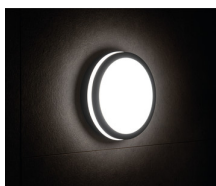

Stropní LED svítidlo

5905339333452

Svítidla Kanlux BENO mají jedinečný design a výjimečný světelný efekt. Byly vytvořeny na individuální objednávku společnosti Kanlux a jejich návrhy jsme zaregistrovali u patentového úřadu. Kanlux BENO LED je také vysoká odolnost vůči povětrnostním podmínkám (stupeň krytí IP54), rychlá a jednoduchá montáž na strop nebo zeď a senzor pohybu s možností regulace. Kanlux BENO LED je multifunkční svítidlo, které vzhledem k designu a jeho technickým aspektům můžeme použít prakticky na jakémkoli místě.

VŠEOBECNÉ ÚDAJE:

Barva: grafit

Místo montáže: k usazení na zeď, k usazení na strop

Místo použití: uvnitř i vně

Minimální vzdálenost od osvětlovaného objektu: 0,5m

Možnost spolupráce se stmívačem: ne

Wykrywanie ruchu: ano

Třída ochrany před úrazem elektrickým proudem: II

Materiál difuzoru: plast

Typ diody: LED SMD

Světelný tok [lm]: 1920

Barva světla: bílá

Náhradní teplota chromatičnosti [K]: 4000

Stálost barev v násobcích MacAdamovy elipsy: ≤6