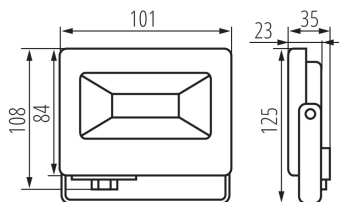

33200 ANTEM LED 10W-NW B

LED reflektor