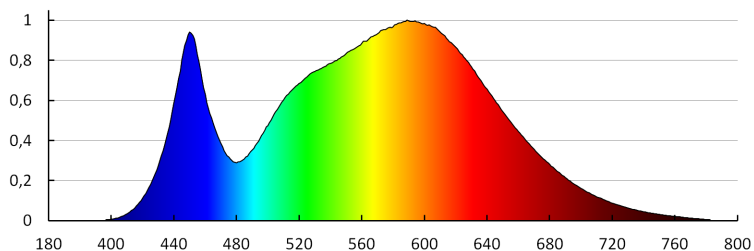

LOGISTICKÉ ÚDAJE:

Měrná jednotka: kus

Způsob balení: 40

Počet kusů v druhém balení : 1

Počet kusů v hromadném balení: 40

Čistá jednotková hmotnost [g]: 214

Gramáž [g]: 264

Délka jednotkového balení [cm]: 12.5

Šířka jednotkového balení [cm]: 4

Výška jednotkového balení [cm]: 13

Hmotnost kartonu [kg]: 10.56

Šířka kartonu [cm]: 27.5

Výška kartonu [cm]: 28

Délka kartonu [cm]: 41

Objem kartonu [m³]: 0.03157

KANLUX S.A. (kat 33200) ANTEM LED 10W-NW B / LDC (Polar)