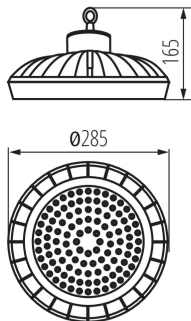

Stropní svítidlo LED high bay