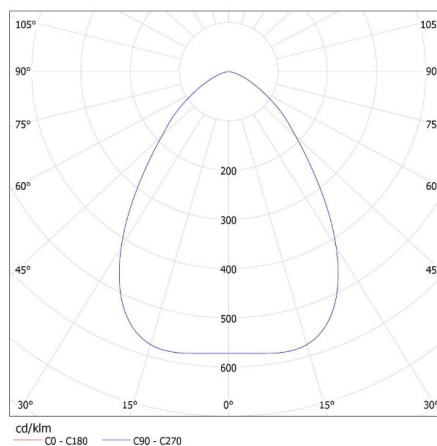

KANLUX S.A. (kat 27155) HB PRO LED HI 100W-NW / LDC (Polar)