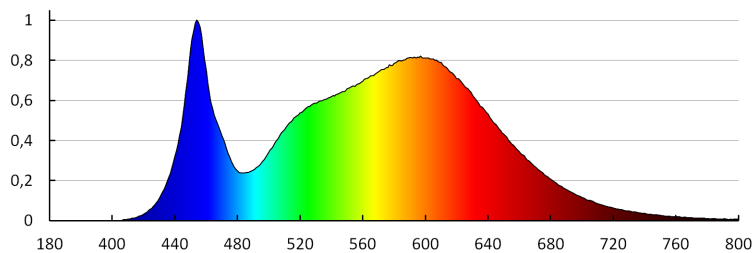

DALŠÍ INFORMACE:

- 5 let záruky shodně s podmínkami záručního prohlášení dostupného na internetové stránce

KANLUX S.A. (kat 27155) HB PRO LED HI 100W-NW / LDC (Polar)