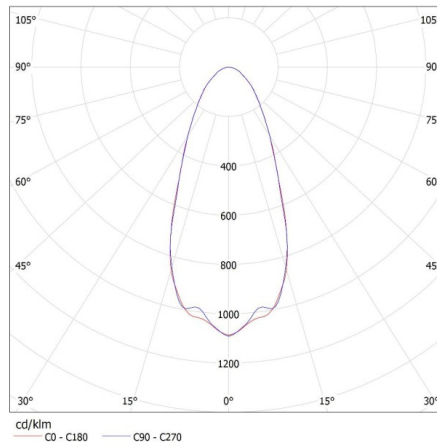

27155 HB PRO LED HI 100W-NW

Stropní svítidlo LED high bay

KANLUX S.A. (kat 27155+33190+33196) HB PRO LED HI 100W-NW + LENS 50D + GRID / LDC (Polar)

Luminaire: KANLUX S.A. (kat 27155+33190+33196) HB PRO LED HI 100W-NW + LENS 50D + GRID
Lamps: 1 x HB PRO LED HI 100W-NW