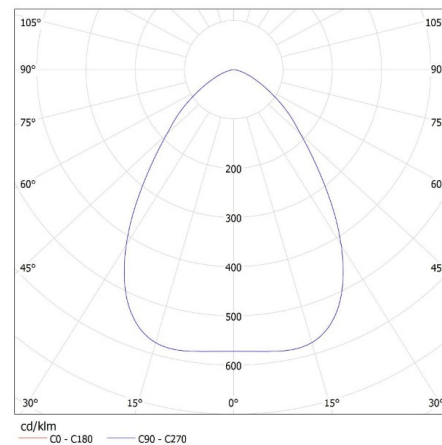

Luminaire: KANLUX S.A. (kat 27155) HB PRO LED HI 100W-NW
Lamps: 1 x HB PRO LED HI 100W-NW