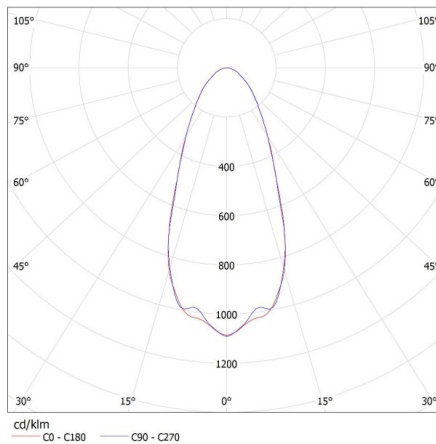

KANLUX S.A. (kat 27155+33190+33196) HB PRO LED HI 100W-NW + LENS 50D + GRID / LDC (Polar)

Luminaire: KANLUX S.A. (kat 27155+33190+33196) HB PRO LED HI 100W-NW + LENS 50D + GRID
Lamps: 1 x HB PRO LED HI 100W-NW