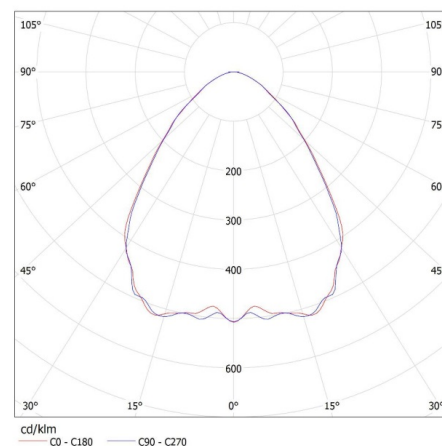

KANLUX S.A. (kat 27155+33196) HB PRO LED HI 100W-NW + GRID / LDC (Polar)

Luminaire: KANLUX S.A. (kat 27155+33196) HB PRO LED HI 100W-NW + GRID
Lamps: 1 x HB PRO LED HI 100W-NW