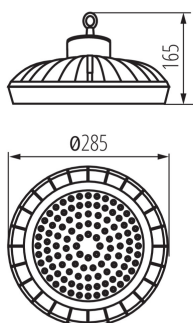

Stropní svítidlo LED high bay

Kanlux HB PRO HI jsou svítidla typu "High Bay". Kromě energetické účinnosti, kterou zaručuje v nich použitá LED technologie, se také vyznačuje nezvykle dlouhou životností (30.000h) a vysokým stupněm krytí IP65. Jsou ideální pro velké sklady, výrobní haly a obchody. Další výhodou těchto svítidel je integrována propojovací krabice, která usnadňuje montáž. Kanlux HB PRO HI také znamená velké světelné tok a vysokou účinnost na úrovni 150 lumenů na Watt.

VŠEOBECNÉ ÚDAJE:

Barva: černá

Místo montáže: k usazení na strop

Místo použití: uvnitř i vně

Minimální vzdálenost od osvětlovaného objektu: 1m

Možnost spolupráce se stmívačem: ne

Vyměnitelný světelný zdroj: ne

Výška [mm]: 165

Průměr [mm]: 285

Integrovaný LED zdroj světla: ano

TECHNICKÉ ÚDAJE:

Jmenovité napětí [V]: 220-240 AC

Jmenovitá frekvence [Hz]: 50

Maximální výkon [W]: 100

Třída ochrany před úrazem elektrickým proudem: I

Typ diody: LED SMD

Světelný tok [lm]: 14000

Barva světla: bílá

Náhradní teplota chromatičnosti [K]: 4000

Stálost barev v násobcích MacAdamovy elipsy: ≤6

Index podání barev: 80

Životnost [h]: 30000

Počet cyklů zap/vyp: ≥15000

Úhel svícení [°]: 90

Světelná účinnost [lm/W]: 140

Rozsah okolních teplot, kterým může být výrobek vystaven [°C]: -20÷40

Materiál korpusu: hliníková slitina

Materiál ochranného skla: plast

Typ přípojky: šroubová svorkovnice

Součástí svítidla jsou vestavěné LED zdroje s energetickými třídami: A++,A+,A

Doba nahřívání lampy [s]: ≤1

Doba zapálení lampy [s]: ≤0,5

Stupeň krytí IP: 65