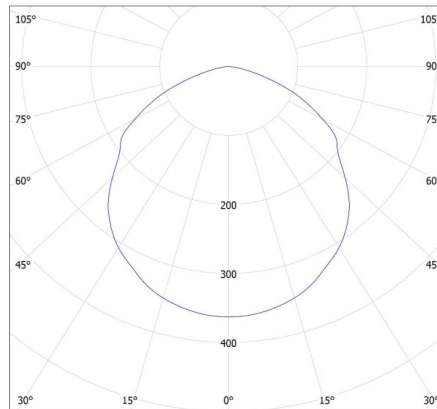

27155 HB PRO LED HI 100W-NW

Stropní svítidlo LED high bay

KANLUX S.A. (kat 27155+33193) HB PRO LED HI 100W-NW + LENS 120D / LDC (Polar)