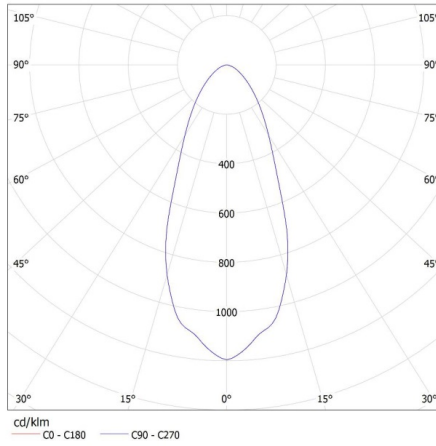

27155 HB PRO LED HI 100W-NW

Stropní svítidlo LED high bay

KANLUX S.A. (kat 27155+33190) HB PRO LED HI 100W-NW + LENS 50D / LDC (Polar)

Luminaire: KANLUX S.A. (kat 27155+33190) HB PRO LED HI 100W-NW + LENS 50D
Lamps: 1 x HB PRO LED HI 100W-NW