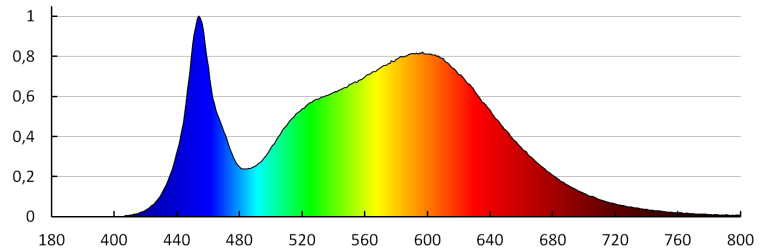

Součástí svítidla jsou vestavěné LED zdroje s energetickými třídami: A++,A+,A

Doba nahřívání lampy [s]: ≤1

Doba zapálení lampy [s]: ≤0,5

Stupeň krytí IP: 65

Stropní svítidlo LED high bay

DALŠÍ INFORMACE:

- 5 let záruky shodně s podmínkami záručního prohlášení dostupného na internetové stránce