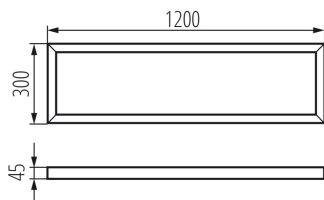

Přisazený rámeček BRAVO

5905339276148

VŠEOBECNÉ ÚDAJE:

Barva: černá

Místo montáže: k usazení na strop

Délka [mm]: 1200

Šířka [mm]: 300

Výška [mm]: 45

TECHNICKÉ ÚDAJE:

Materiál: ocel

LOGISTICKÉ ÚDAJE:

Měrná jednotka: kus

Způsob balení: 1

Počet kusů v druhém balení : 1

Počet kusů v hromadném balení: 1

Čistá jednotková hmotnost [g]: 1460

Gramáž [g]: 1870

Délka jednotkového balení [cm]: 123

Šířka jednotkového balení [cm]: 32.5

Výška jednotkového balení [cm]: 5.5

Hmotnost kartonu [kg]: 1.87

Šířka kartonu [cm]: 32.5

Výška kartonu [cm]: 5.5

Délka kartonu [cm]: 123