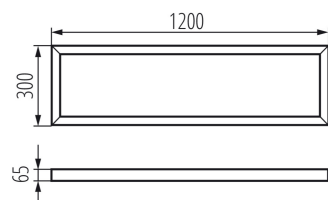

Přisazený rámeček

5905339333926

VŠEOBECNÉ ÚDAJE:

Barva: stříbrná

Místo montáže: k usazení na strop

Délka [mm]: 1200

Šířka [mm]: 300

Výška [mm]: 65

TECHNICKÉ ÚDAJE:

Materiál: ocel

LOGISTICKÉ ÚDAJE:

Měrná jednotka: kus

Způsob balení: 1

Počet kusů v druhém balení : 1

Počet kusů v hromadném balení: 1

Čistá jednotková hmotnost [g]: 1760

Gramáž [g]: 2300

Délka jednotkového balení [cm]: 125

Šířka jednotkového balení [cm]: 30

Výška jednotkového balení [cm]: 8

Hmotnost kartonu [kg]: 2.3

Šířka kartonu [cm]: 30

Výška kartonu [cm]: 8

Délka kartonu [cm]: 125