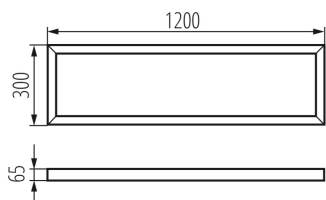

Přisazený rámeček

VŠEOBECNÉ ÚDAJE:

Barva: stříbrná

Místo montáže: k usazení na strop

Délka [mm]: 1200

Šířka [mm]: 300

Výška [mm]: 65

TECHNICKÉ ÚDAJE:

Materiál: ocel