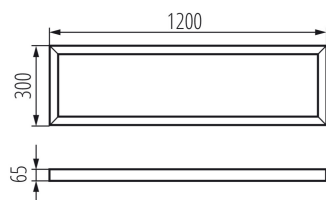

33391 ADTR-H 12030 B

Přisazený rámeček

5905339333919

VŠEOBECNÉ ÚDAJE:

Barva: černá

Místo montáže: k usazení na strop

Délka [mm]: 1200

Šířka [mm]: 300

Výška [mm]: 65

TECHNICKÉ ÚDAJE:

Materiál: ocel

LOGISTICKÉ ÚDAJE:

Měrná jednotka: kus

Způsob balení: 1

Počet kusů v druhém balení : 1

Počet kusů v hromadném balení: 1

Čistá jednotková hmotnost [g]: 1760

Gramáž [g]: 2300

Délka jednotkového balení [cm]: 125

Šířka jednotkového balení [cm]: 30

Výška jednotkového balení [cm]: 8

Hmotnost kartonu [kg]: 2.3

Šířka kartonu [cm]: 30

Výška kartonu [cm]: 8

Délka kartonu [cm]: 125

Objem kartonu [m³]: 0.03