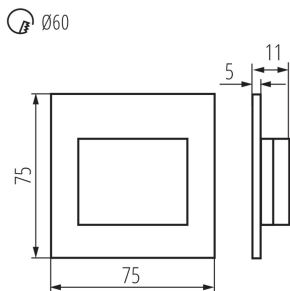

33330 ERINUS LED LL GR-WW

LED schodišťové svítidlo