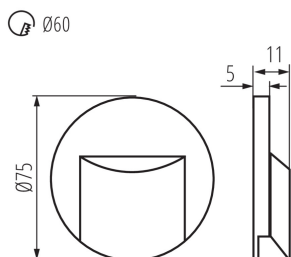

LED schodišťové svítidlo