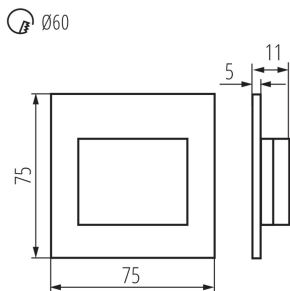

VŠEOBECNÉ ÚDAJE:

K zabudování do zdi: ano

Barva: černá

Místo montáže: k zabudování do zdi

Místo použití: uvnitř

Minimální vzdálenost od osvětlovaného objektu: 0,1m

Možnost spolupráce se stmívačem: ne

Délka [mm]: 75

Šířka [mm]: 16

Výška [mm]: 75

Požadovaný průměr montážní krabice [Ømm]: 60

Rozměry montážního otvoru [mm]: 60

Integrovaný LED zdroj světla: ano

TECHNICKÉ ÚDAJE:

Jmenovité napětí [V]: 12 DC

Maximální výkon [W]: 1.5

Doba nahřívání lampy [s]: ≤1

33337 ERINUS LED LL B-NW

LED schodišťové svítidlo

Doba zapálení lampy [s]: $\leq 0,5$
Stupeň krytí IP: 20

LOGISTICKÉ ÚDAJE:

Měrná jednotka: kus
Způsob balení: 100
Počet kusů v druhém balení: 1
Počet kusů v hromadném balení: 100
Čistá jednotková hmotnost [g]: 26
Gramáž [g]: 48.9
Délka jednotkového balení [cm]: 11
Šířka jednotkového balení [cm]: 2.5
Výška jednotkového balení [cm]: 16.5
Hmotnost kartonu [kg]: 4.89
Šířka kartonu [cm]: 23
Výška kartonu [cm]: 35
Délka kartonu [cm]: 69.5
Objem kartonu [m³]: 0.055948