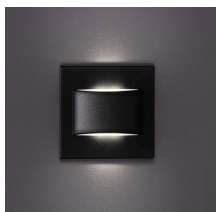

LED schodišťové svítidlo

5905339333377

Kanlux EURINUS je unikátní řada schodišťových svítidel premium vyrobených z plastu. Tato svítidla se charakterizují neobvyklou lehkostí díky materiálům, ze kterých byly vyrobeny a současně jsou vyrobena s vysokou přesností a důrazem na detail. Svítidla Kanlux ERINUS jsou velmi tenké, díky čemuž líčí se stěnou a tvoří diskretní dekoraci. Na výběr máme tři barvy - bílou, černou a šedou, dvě barvy světla (teplá a neutrální) a tři různé modely svítidel. Kanlux ERINUS L je čtvercové svítidlo svítící jedním směrem, model LL svítí dvěma směry a model Kanlux ERINUS O je kulaté svítidlo svítící jedním směrem.

VŠEOBECNÉ ÚDAJE:

K zabudování do zdi: ano

Barva: černá

Místo montáže: k zabudování do zdi

Místo použití: uvnitř

Minimální vzdálenost od osvětlovaného objektu: 0,1m

Možnost spolupráce se stmívačem: ne

Délka [mm]: 75

Třída ochrany před úrazem elektrickým proudem: III

Materiál difuzoru: plast

Typ diody: LED SMD

Světelný tok [lm]: 30

Barva světla: bílá

Náhradní teplota chromatičnosti [K]: 4000

Stálost barev v násobcích MacAdamovy elipsy: ≤6