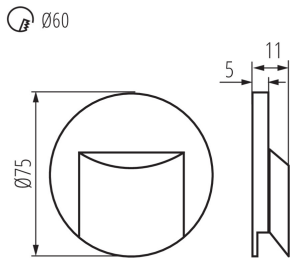

LED schodišťové svítidlo