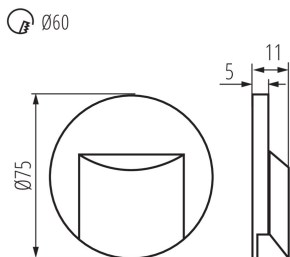

LED schodišťové svítidlo