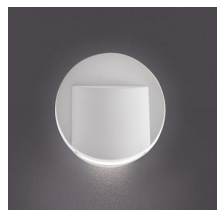

LED schodišťové svítidlo

5905339333230

Kanlux EURINUS je unikátní řada schodišťových svítidel premium vyrobených z plastu. Tato svítidla se charakterizují neobvyklou lehkostí díky materiálům, ze kterých byly vyrobeny a současně jsou vyrobena s vysokou přesností a důrazem na detail. Svítidla Kanlux ERINUS jsou velmi tenké, díky čemuž líčí se stěnou a tvoří diskretní dekoraci. Na výběr máme tři barvy - bílou, černou a šedou, dvě barvy světla (teplá a neutrální) a tři různé modely svítidel. Kanlux ERINUS L je čtvercové svítidlo svítící jedním směrem, model LL svítí dvěma směry a model Kanlux ERINUS O je kulaté svítidlo svítící jedním směrem.

VŠEOBECNÉ ÚDAJE:

K zabudování do zdi: ano

Barva: bílá

Místo montáže: k zabudování do zdi

Místo použití: uvnitř

Minimální vzdálenost od osvětlovaného objektu: 0,1m

Možnost spolupráce se stmívačem: ne

Šířka [mm]: 16

Materiál difuzoru: plast

Typ diody: LED SMD

Světelný tok [lm]: 15

Barva světla: bílá

Náhradní teplota chromatičnosti [K]: 4000

Stálost barev v násobcích MacAdamovy elipsy: ≤6

Index podání barev: 80

Životnost [h]: 30000