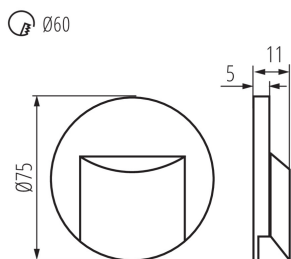

LED schodišťové svítidlo