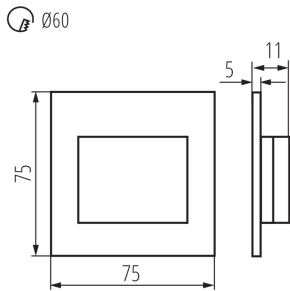

33325 ERINUS LED LL W-NW

LED schodišťové svítidlo