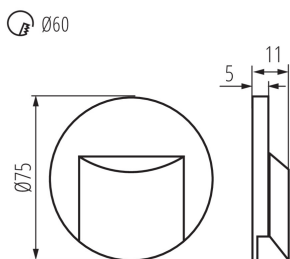

LED schodišťové svítidlo