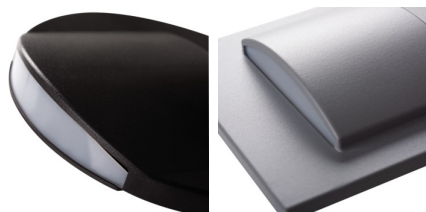

LED schodišťové svítidlo

5905339333223

Kanlux EURINUS je unikátní řada schodišťových svítidel premium vyrobených z plastu. Tato svítidla se charakterizují neobvyklou lehkostí díky materiálům, ze kterých byly vyrobeny a současně jsou vyrobena s vysokou přesností a důrazem na detail. Svítidla Kanlux ERINUS jsou velmi tenké, díky čemuž líčí se stěnou a tvoří diskretní dekoraci. Na výběr máme tři barvy - bílou, černou a šedou, dvě barvy světla (teplá a neutrální) a tři různé modely svítidel. Kanlux ERINUS L je čtvercové svítidlo svítící jedním směrem, model LL svítí dvěma směry a model Kanlux ERINUS O je kulaté svítidlo svítící jedním směrem.

VŠEOBECNÉ ÚDAJE:

K zabudování do zdi: ano

Barva: bílá

Místo montáže: k zabudování do zdi

Místo použití: uvnitř

Minimální vzdálenost od osvětlovaného objektu: 0,1m

Možnost spolupráce se stmívačem: ne

Šířka [mm]: 16

Průměr [mm]: 75

Požadovaný průměr montážní krabice [Ømm]: 60

Rozměry montážního otvoru [mm]: 60

Integrovaný LED zdroj světla: ano

TECHNICKÉ ÚDAJE:

Jmenovité napětí [V]: 12 DC

Maximální výkon [W]: 0.8

Třída ochrany před úrazem elektrickým proudem: III

Materiál difuzoru: plast

Typ diody: LED SMD

Světelný tok [lm]: 15

Barva světla: teplá bílá

Náhradní teplota chromatičnosti [K]: 3000

Stálost barev v násobcích MacAdamovy elipsy: ≤6

Index podání barev: 80

Životnost [h]: 30000