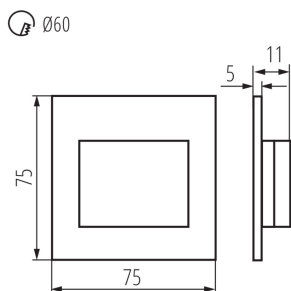

33324 ERINUS LED LL W-WW

LED schodišťové svítidlo