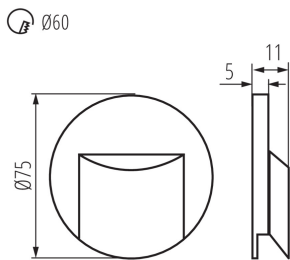

LED schodišťové svítidlo