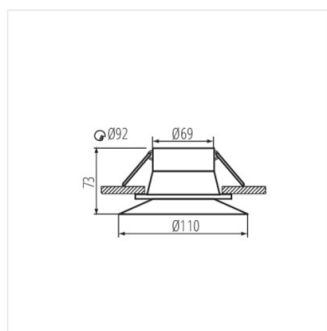

- Materiál korpusu: hliníková slitina, plast

AJAS

Ozdobný prsten-komponent svítidla

AJAS DSO-W

AJAS DSO